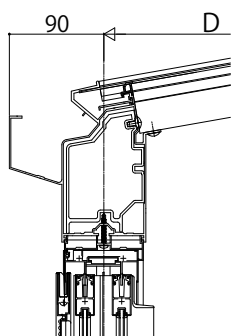

ソラリアバルコニー囲い 躯体式

ソラリアバルコニー囲い 躯体式

【側面図】Type II

【フラット型】
[前枠FE]

[前枠FF]

【アール型】
[前枠RC]

[前枠RD]