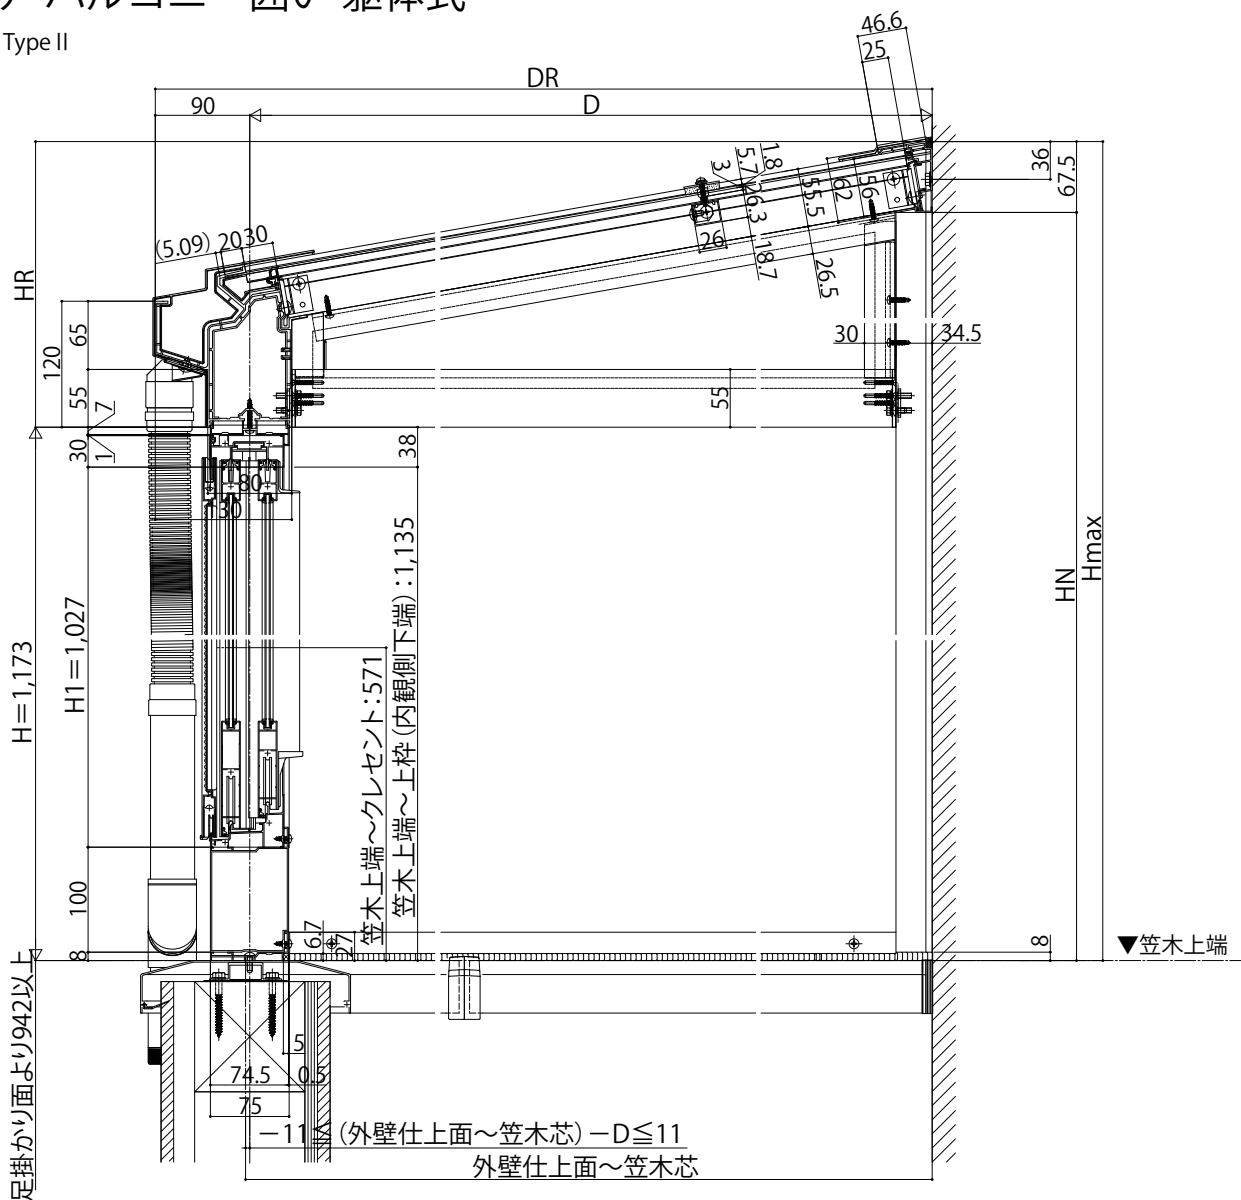

ソラリアバルコニー囲い 躯体式

ソラリアバルコニー囲い 躯体式

【側面図】Type II

【フラット型】
[前枠FE]

[前枠FF]

【アール型】
[前枠RC]

[前枠RD]