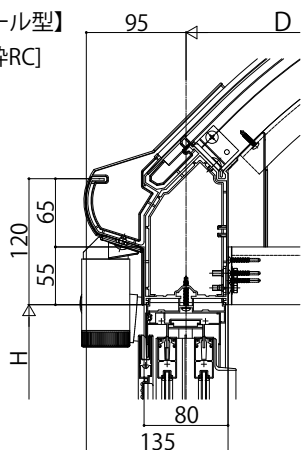

ソラリアバルコニー囲い 躯体式

ソラリアバルコニー囲い 躯体式

【側面図】Type II

【フラット型】
[前枠FE]

[前枠FF]

【アール型】
[前枠RC]

[前枠RD]