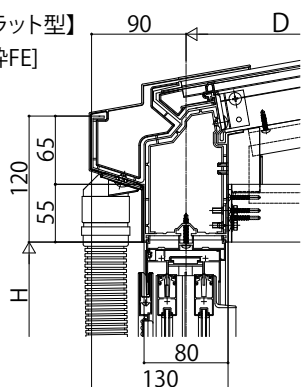

ソラリアバルコニー囲い 躯体式

ソラリアバルコニー囲い 躯体式

【側面図】Type II

【フラット型】
[前枠FE]

[前枠FF]

【アール型】
[前枠RC]

[前枠RD]