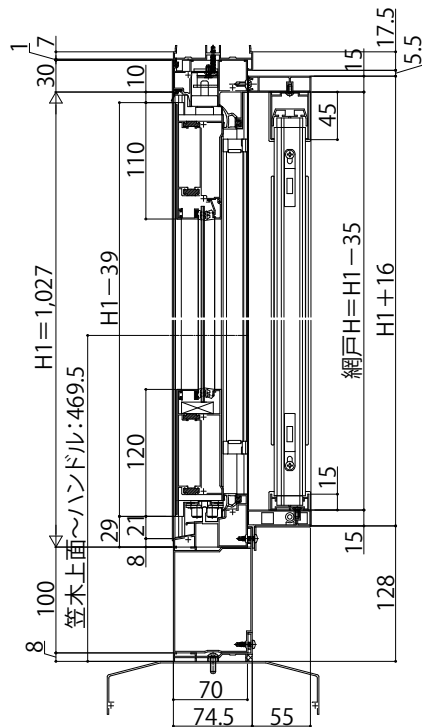

## ソラリアバルコニー囲い 躯体式 開口部(正面・側面)

【側面図】 折りたたみ戸

Type I

【躯体式】

Type II

【躯体式】