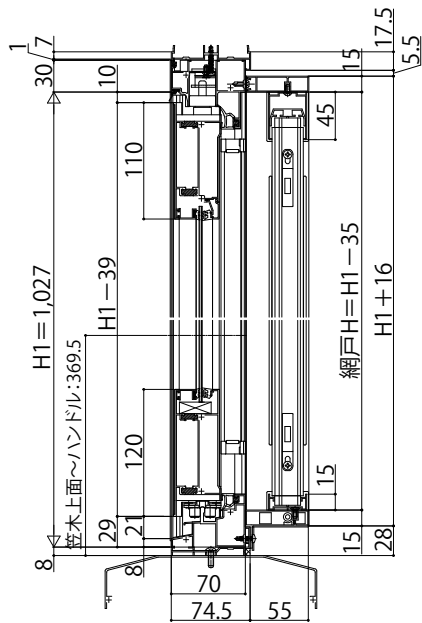

## ソラリアバルコニー囲い 躯体式 開口部(正面・側面)

【側面図】 折りたたみ戸

Type I

【躯体式】

Type II

【躯体式】