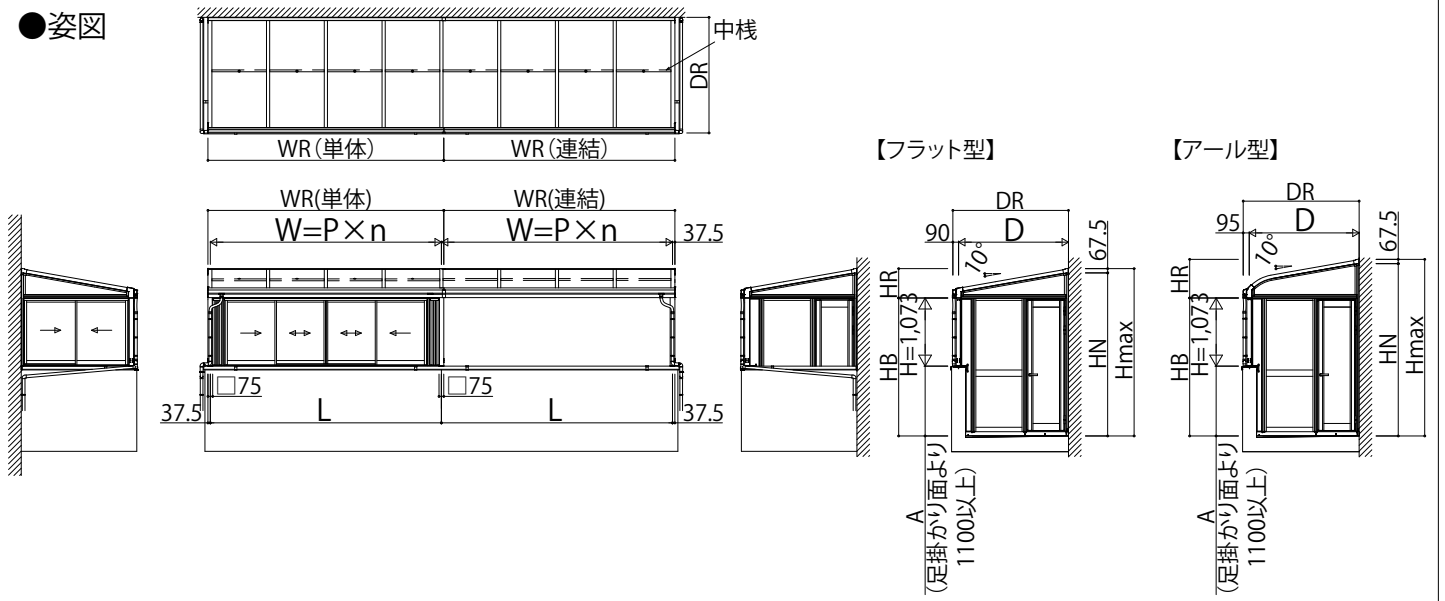

ソラリア 特殊納まり 納まり図

ソラリア バルコニー 囲い 躯体式 特殊納まり 部分囲い

● 姿図

【正面図】単体

※H1は窓種によって異なります。