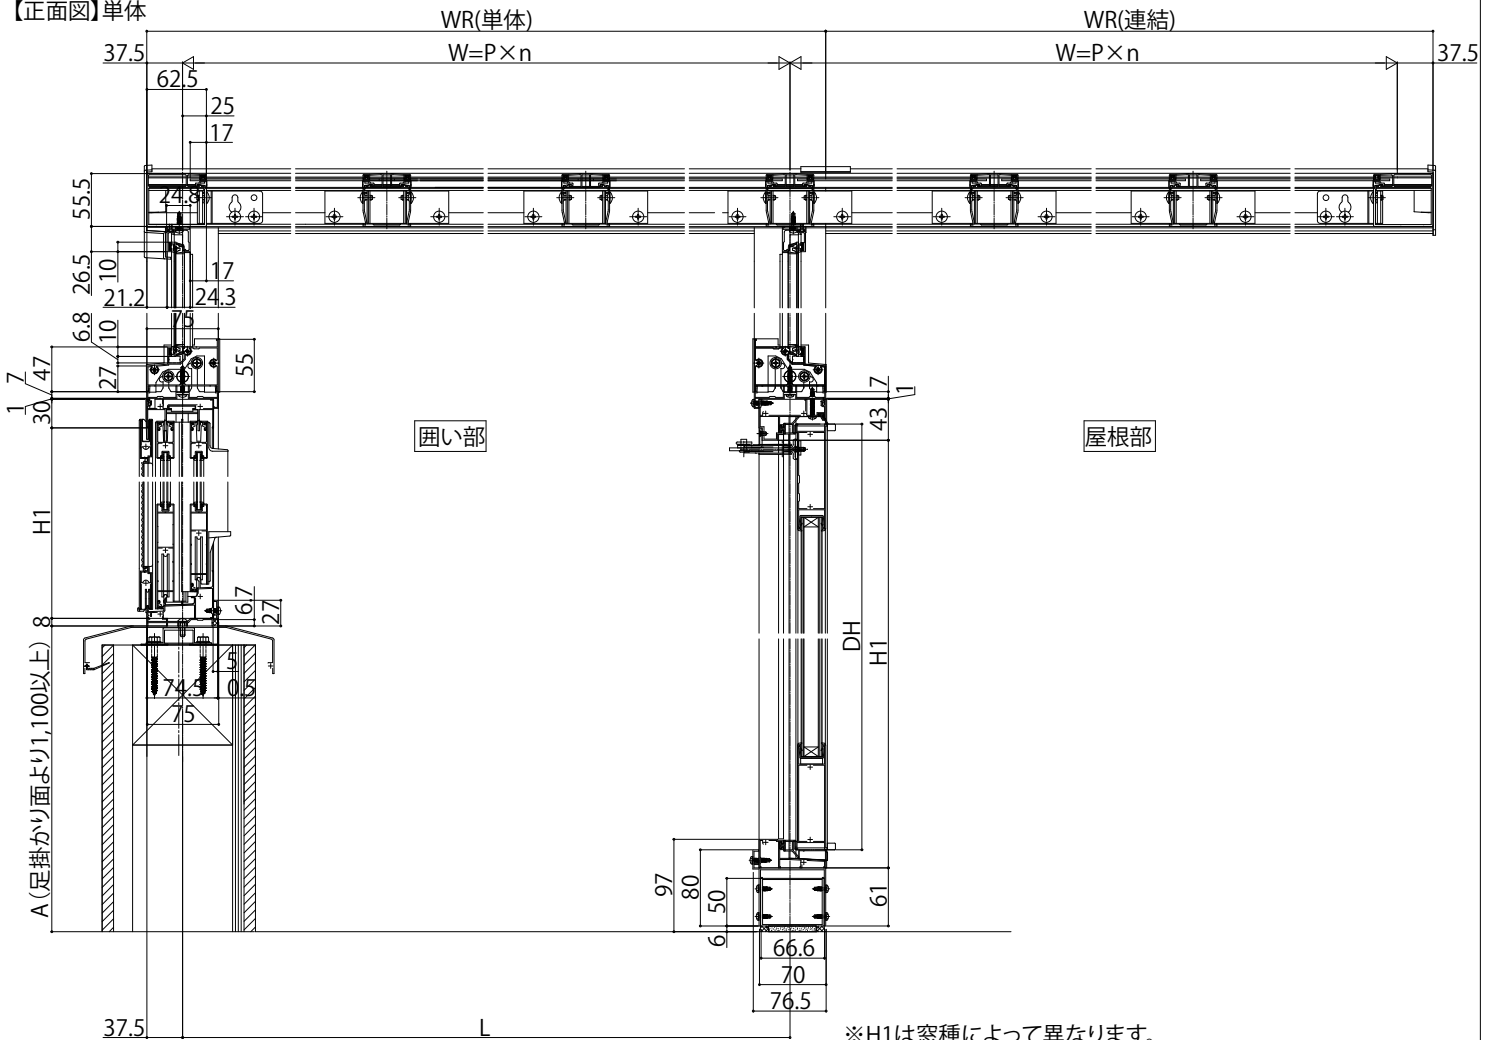

ソラリア 特殊納まり 納まり図

ソラリア バルコニー 囲い 躯体式 特殊納まり 部分囲い

● 姿図

【正面図】単体

※H1は窓種によって異なります。