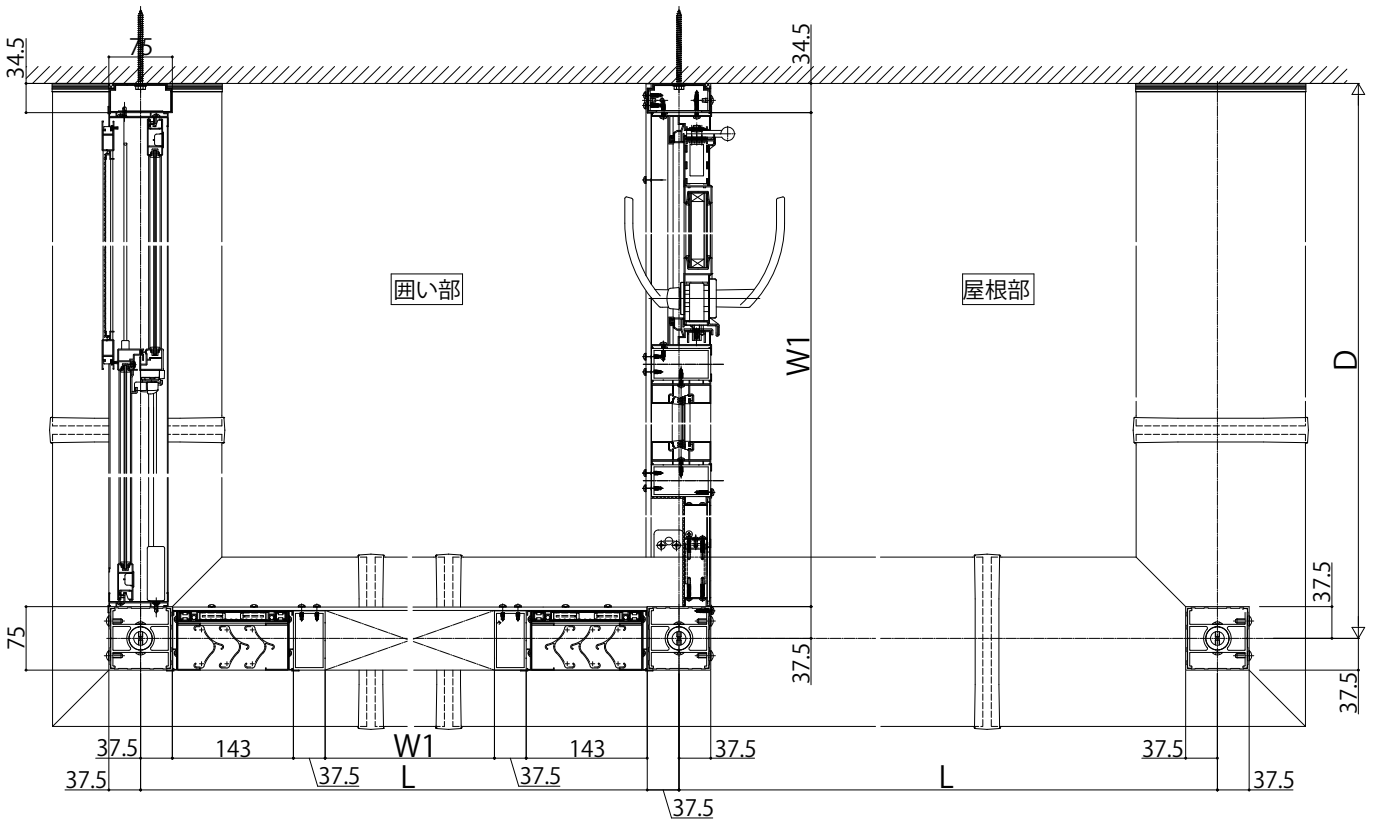

ソラリア 特殊納まり 納まり図

ソラリア バルコニー囲い 躯体式 特殊納まり 部分囲い

【平面図】単体

【側面図】単体

【フラット型】

【前枠FE】

【アール型】

【前枠RC】