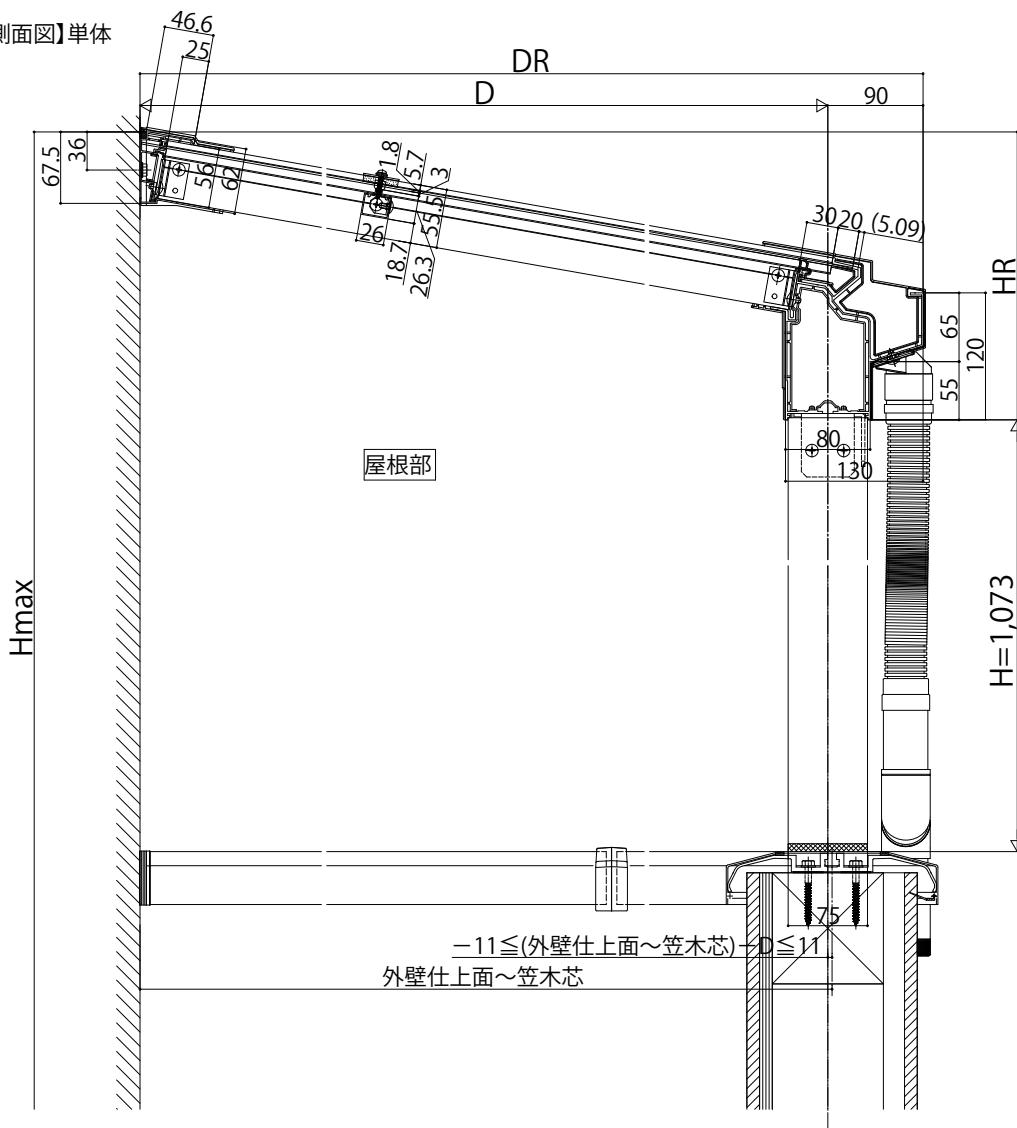

ソラリア 特殊納まり 納まり図

ソラリア バルコニー囲い 躯体式 特殊納まり 部分囲い

【平面図】単体

【側面図】単体

【フラット型】

【前枠FE】

【アール型】

【前枠RC】