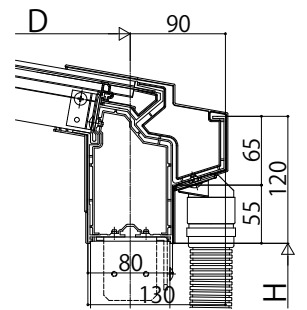

ソラリア 特殊納まり 納まり図

ソラリア バルコニー囲い 躯体式 特殊納まり 部分囲い

【平面図】単体

【側面図】単体

【フラット型】

【前枠FE】

【アール型】

【前枠RC】