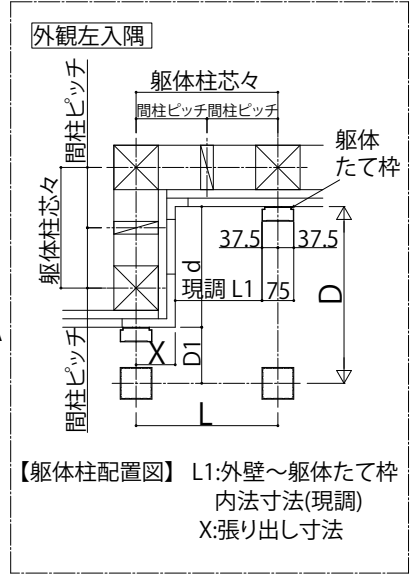

# ソラリア 特殊納まり 納まり図

## ソラリアバルコニー囲い 躯体式 特殊納まり 壁面奥行違い

【姿図・平面図】単体

【正面図】単体

C-C断面