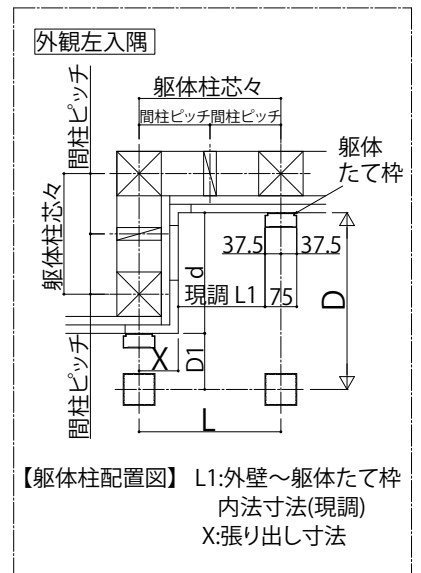

# ソラリア 特殊納まり 納まり図

## ソラリアバルコニー囲い 躯体式 特殊納まり 壁面奥行違い

【姿図・平面図】単体

【正面図】単体

C-C断面