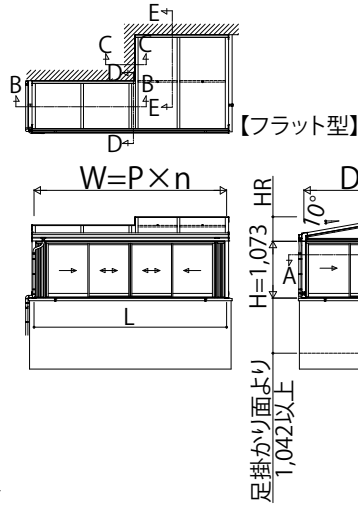

# ソラリア 特殊納まり 納まり図

## ソラリアバルコニー囲い 躯体式 特殊納まり 壁面奥行違い

【姿図・平面図】単体

【正面図】単体

C-C断面