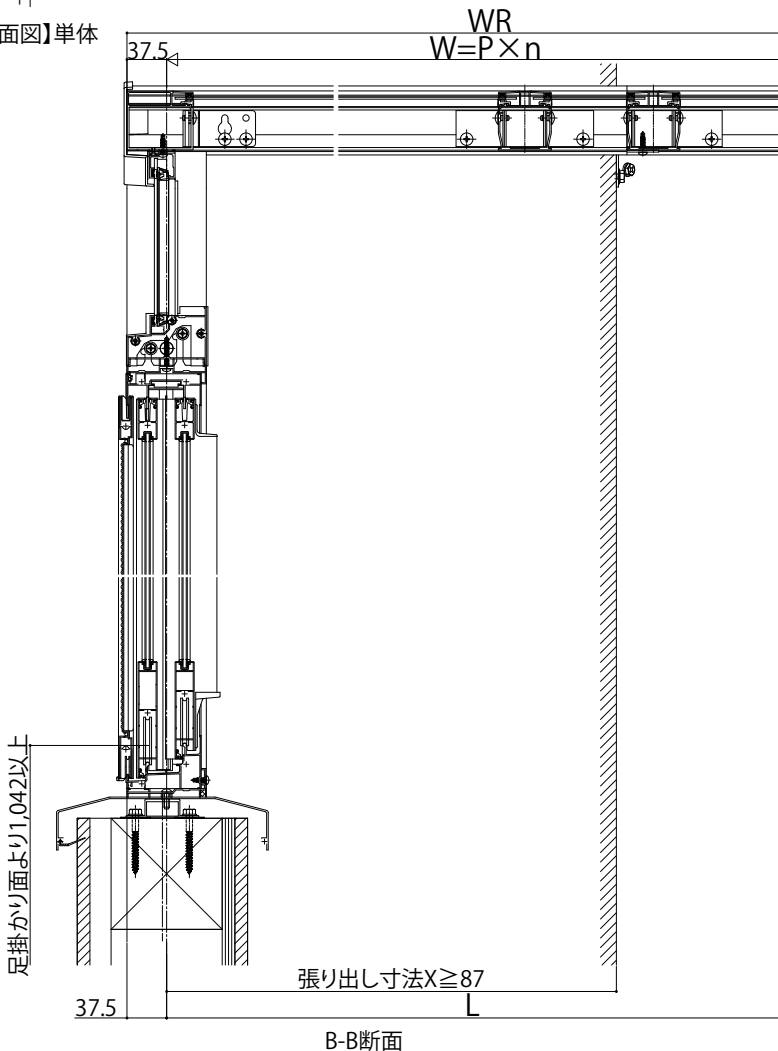

# ソラリア 特殊納まり 納まり図

## ソラリアバルコニー囲い 躯体式 特殊納まり 壁面奥行違い

【姿図・平面図】単体

【正面図】単体

C-C断面