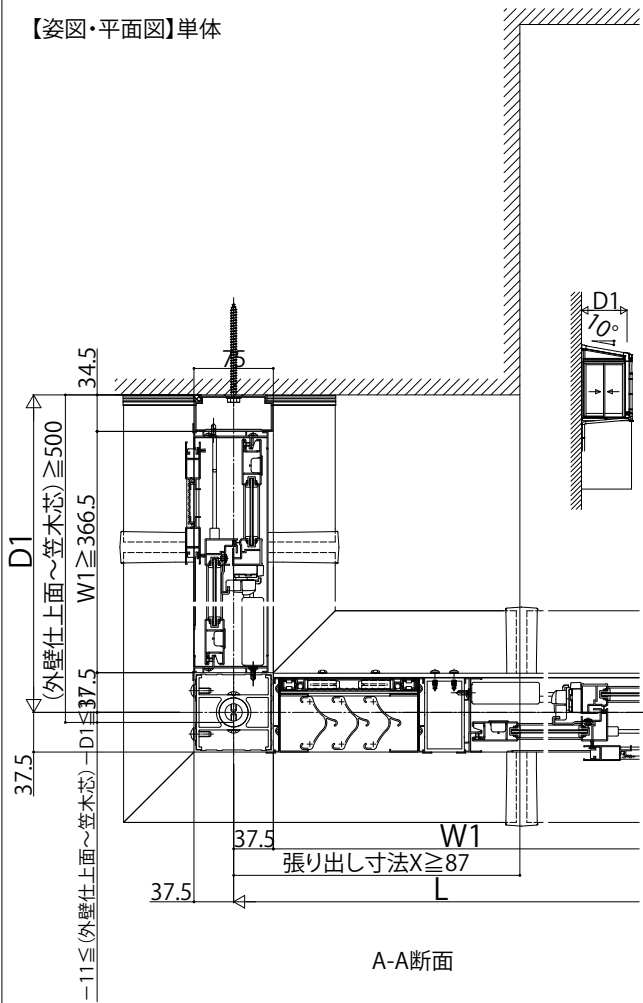

# ソラリア 特殊納まり 納まり図

## ソラリアバルコニー囲い 躯体式 特殊納まり 壁面奥行違い

【姿図・平面図】単体

【正面図】単体

C-C断面