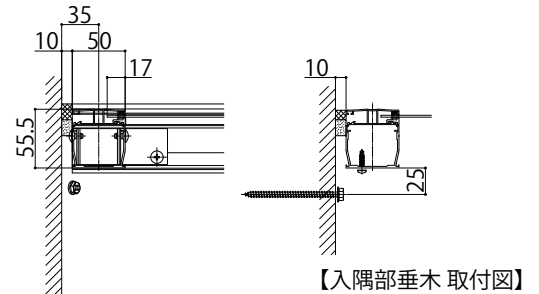

# ソラリア 特殊納まり 納まり図

## ソラリアバルコニー囲い 躯体式 特殊納まり 壁面奥行違い

【姿図・平面図】単体

【正面図】単体

C-C断面