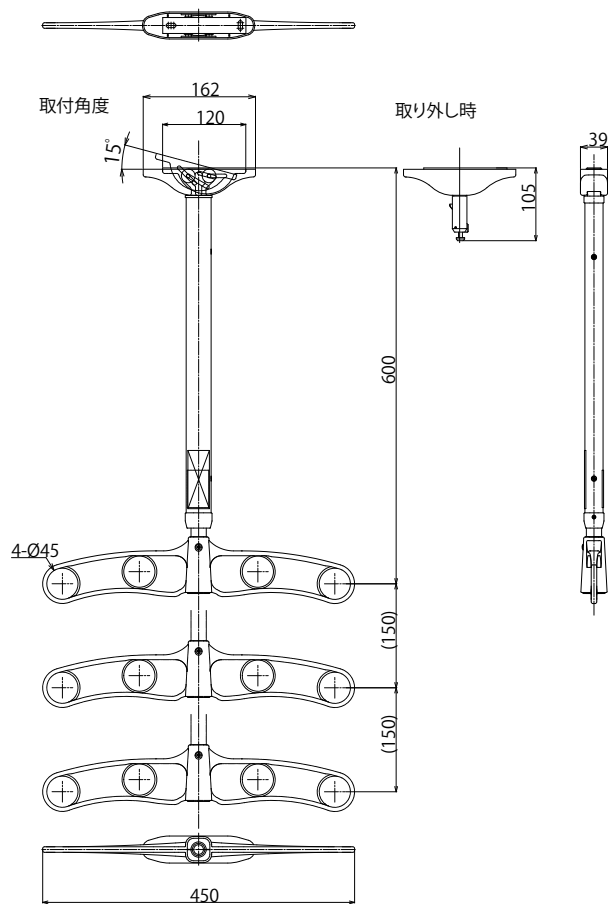

物干しセット

■吊り下げ式 上下可動物干し(着脱機能付き)

●標準サイズ

■吊り下げ式 固定物干し

●標準