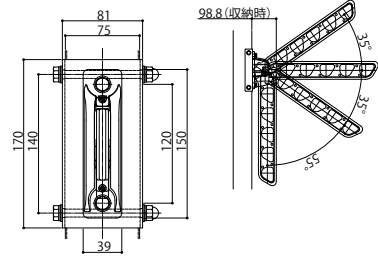

物干しセット

<テラス柱用(Aタイプ)>

●標準サイズ

●ロングサイズ