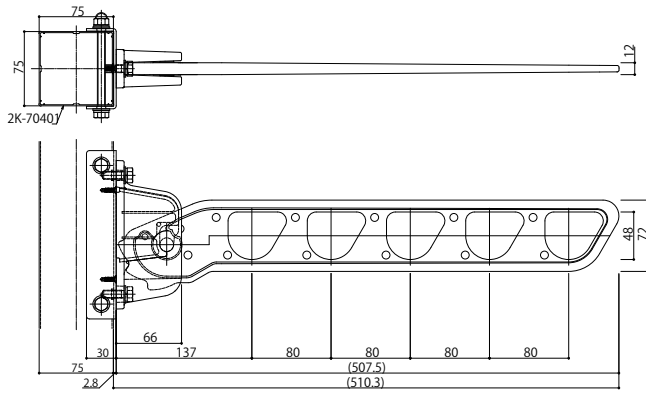

物干しセット

<テラス柱用(Aタイプ)>

●標準サイズ

●ロングサイズ