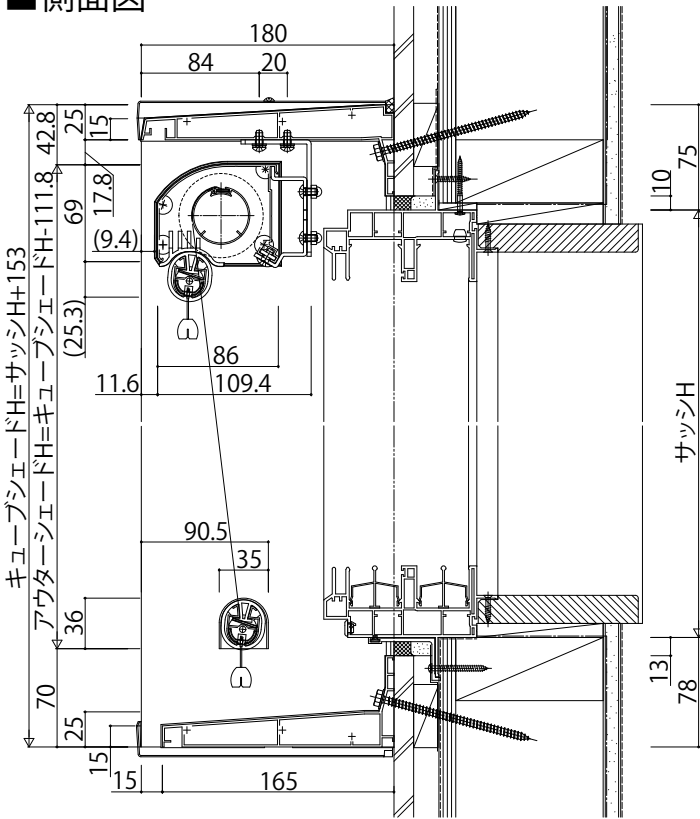

キューブシェード

■箱型ひさし キューブシェード/オプション

●アウターシェード/□の字(四方)枠 APW330組合せ例

■側面図

■平面図

外観姿図

●アルミ化粧カバー/□の字(四方)枠 APW330組合せ例

■側面図

【□の字(四方)枠、コの字枠の場合(正面図)】

【L字枠の場合(正面図)】

■平面図

【□の字、L字枠の場合】