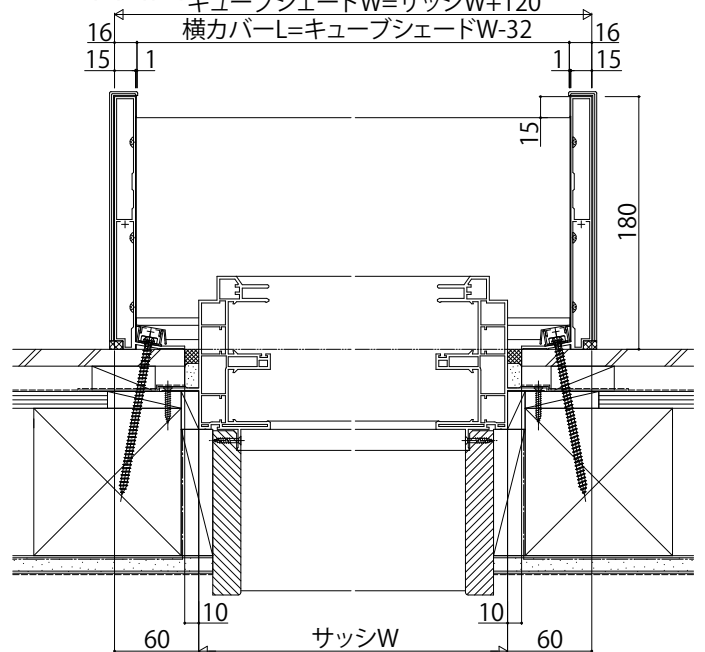

キューブシェード

■箱型ひさし キューブシェード/オプション

●アウターシェード/□の字(四方)枠 APW330組合せ例

■側面図

■平面図

外観姿図

●アルミ化粧カバー/□の字(四方)枠 APW330組合せ例

■側面図

【□の字(四方)枠、コの字枠の場合(正面図)】

【L字枠の場合(正面図)】

■平面図

【□の字、L字枠の場合】