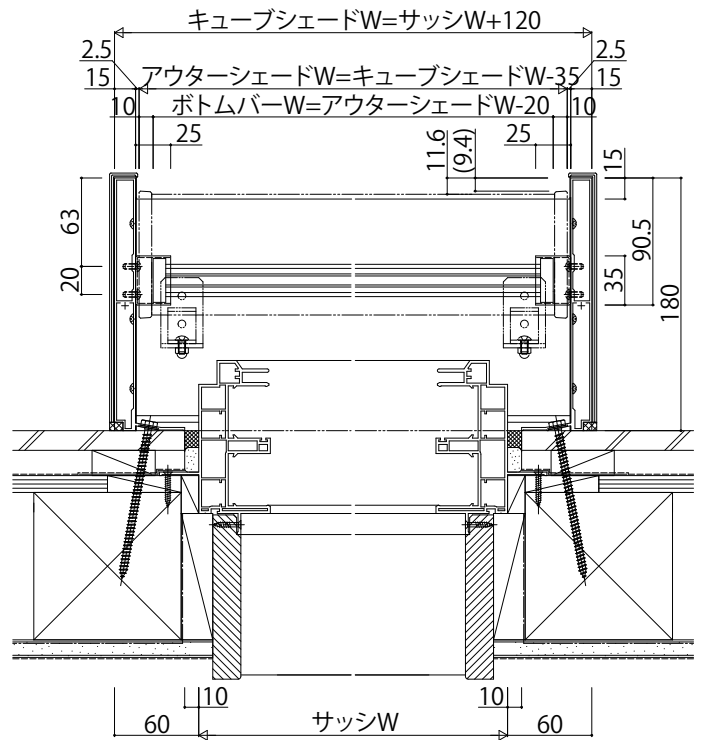

キューブシェード

■箱型ひさし キューブシェード/オプション

●アウターシェード/□の字(四方)枠 APW330組合せ例

■側面図

■平面図

外観姿図

●アルミ化粧カバー/□の字(四方)枠 APW330組合せ例

■側面図

【□の字(四方)枠、コの字枠の場合(正面図)】

【L字枠の場合(正面図)】

■平面図

【□の字、L字枠の場合】