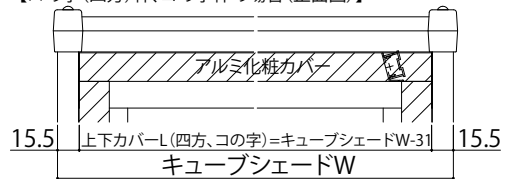

キューブシェード

■箱型ひさし キューブシェード/オプション

●アウターシェード/□の字(四方)枠 APW330組合せ例

■側面図

■平面図

外観姿図

●アルミ化粧カバー/□の字(四方)枠 APW330組合せ例

■側面図

【□の字(四方)枠、コの字枠の場合(正面図)】

【L字枠の場合(正面図)】

■平面図

【□の字、L字枠の場合】