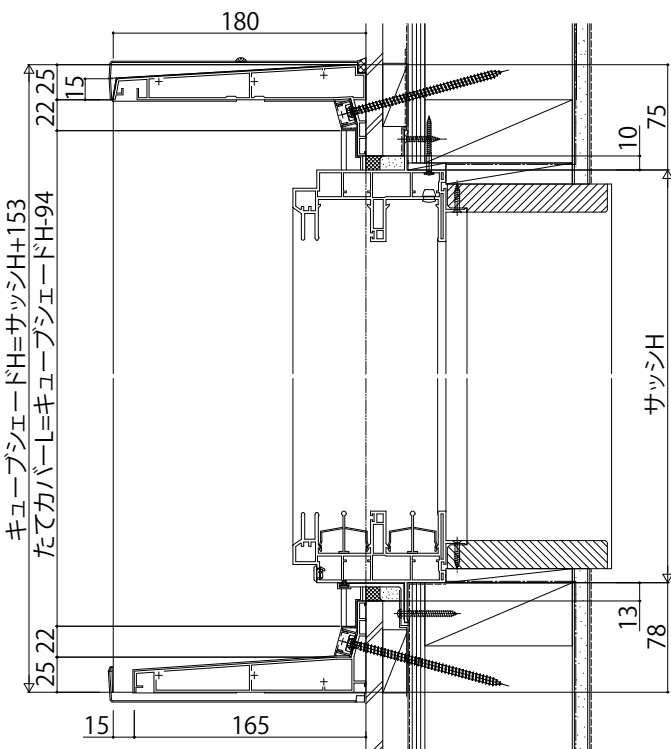

キューブシェード

■箱型ひさし キューブシェード/オプション

●アウターシェード/□の字(四方)枠 APW330組合せ例

■側面図

■平面図

外観姿図

●アルミ化粧カバー/□の字(四方)枠 APW330組合せ例

■側面図

【□の字(四方)枠、コの字枠の場合(正面図)】

【L字枠の場合(正面図)】

■平面図

【□の字、L字枠の場合】