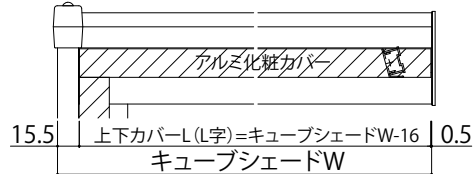

キューブシェード

■箱型ひさし キューブシェード/オプション

●アウターシェード/□の字(四方)枠 APW330組合せ例

■側面図

■平面図

外観姿図

●アルミ化粧カバー/□の字(四方)枠 APW330組合せ例

■側面図

【□の字(四方)枠、コの字枠の場合(正面図)】

【L字枠の場合(正面図)】

■平面図

【□の字、L字枠の場合】