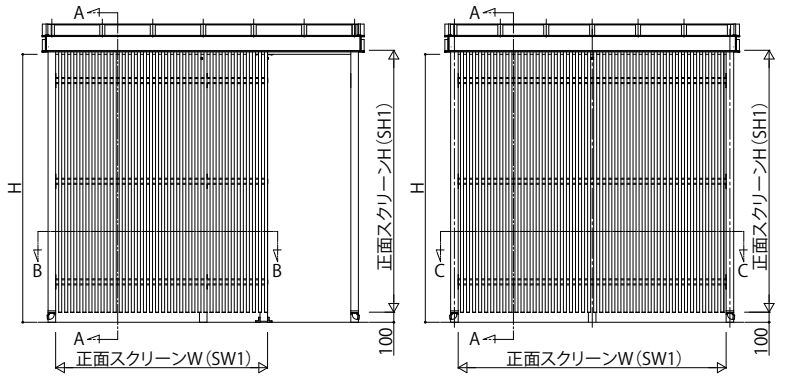

■正面スクリーン

A-A断面

外観姿図

部分目隠し(B-B断面)

部分目隠し(中間柱端部まで)

全面(C-C断面)

追加柱詳細
部分目隠し端部

中間柱詳細
格子ユニット連結部