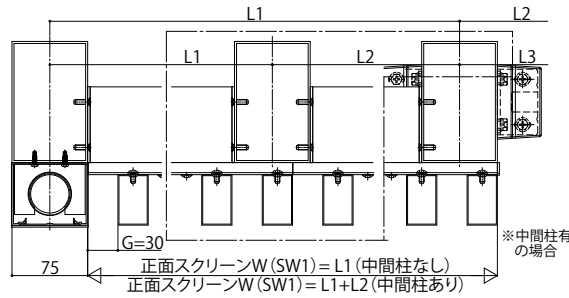

■正面スクリーン

A-A断面

外観姿図

部分目隠し(B-B断面)

部分目隠し(中間柱端部まで)

全面(C-C断面)

追加柱詳細
部分目隠し端部

中間柱詳細
格子ユニット連結部