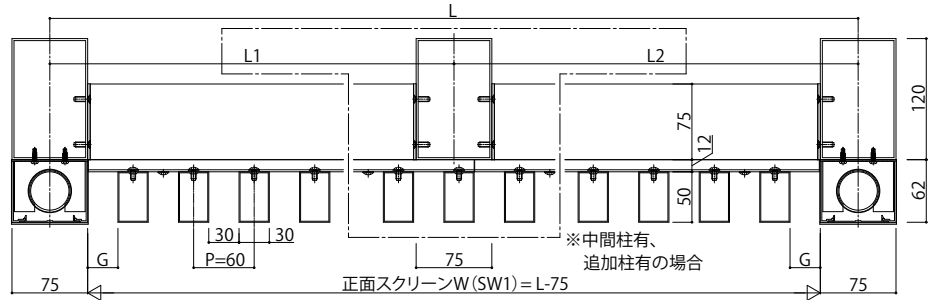

■正面スクリーン

A-A断面

外観姿図

部分目隠し(B-B断面)

部分目隠し(中間柱端部まで)

全面(C-C断面)

追加柱詳細
部分目隠し端部

中間柱詳細
格子ユニット連結部