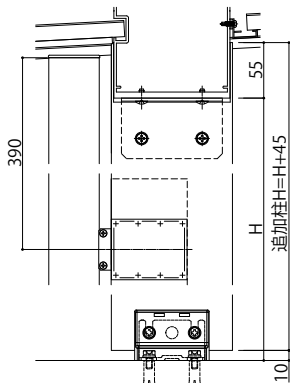

■正面スクリーン

A-A断面

外観姿図

部分目隠し(B-B断面)

部分目隠し(中間柱端部まで)

全面(C-C断面)

追加柱詳細
部分目隠し端部

中間柱詳細
格子ユニット連結部