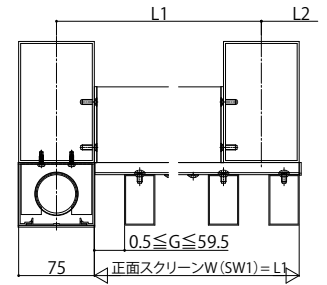

■正面スクリーン

A-A断面

外観姿図

部分目隠し(B-B断面)

部分目隠し(中間柱端部まで)

全面(C-C断面)

追加柱詳細
部分目隠し端部

中間柱詳細
格子ユニット連結部