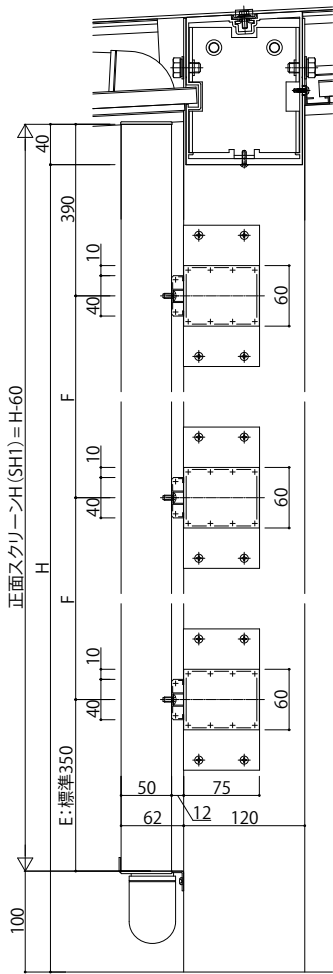

■正面スクリーン

A-A断面

外観姿図

部分目隠し(B-B断面)

部分目隠し(中間柱端部まで)

全面(C-C断面)

追加柱詳細
部分目隠し端部

中間柱詳細
格子ユニット連結部