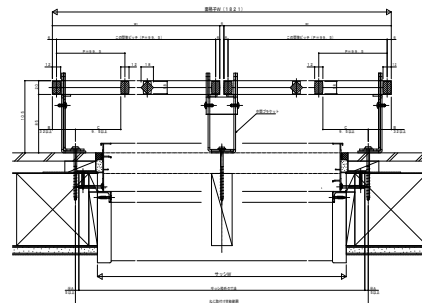

シャローネ 面格子

■ シャローネ 面格子

● 面格子3型

■ 側面図

■ 平面図

● 単体タイプ

● 連結タイプ (4.5尺系納まり)

● 連結タイプ (6尺系納まり)

外観姿図

外観姿図

外観姿図