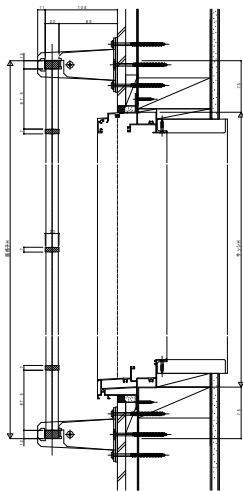

シャローネ 面格子

■ シャローネ 面格子

● 面格子3型

■ 側面図

■ 平面図

● 単体タイプ

● 連結タイプ (4.5尺系納まり)

● 連結タイプ (6尺系納まり)

外観姿図

外観姿図

外観姿図