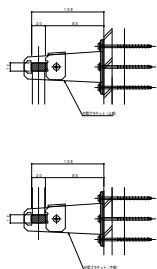

シャローネ 面格子

■ シャローネ 面格子

● 面格子3型

■ 側面図

■ 平面図

● 単体タイプ

● 連結タイプ (4.5尺系納まり)

● 連結タイプ (6尺系納まり)

外観姿図

外観姿図

外観姿図