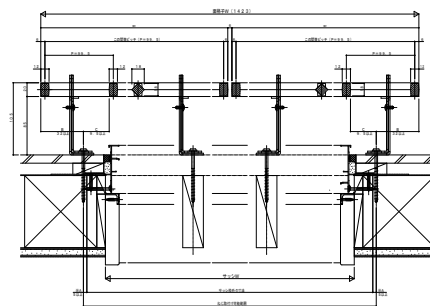

シャローネ 面格子

■ シャローネ 面格子

● 面格子3型

■ 側面図

■ 平面図

● 単体タイプ

● 連結タイプ (4.5尺系納まり)

● 連結タイプ (6尺系納まり)

外観姿図

外観姿図

外観姿図