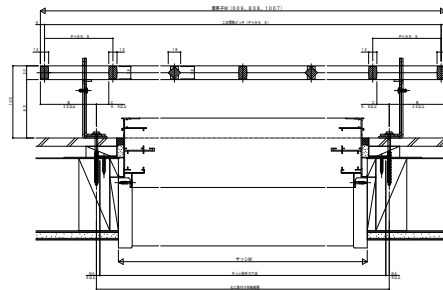

シャローネ 面格子

■ シャローネ 面格子

● 面格子3型

■ 側面図

■ 平面図

● 単体タイプ

● 連結タイプ (4.5尺系納まり)

● 連結タイプ (6尺系納まり)

外観姿図

外観姿図

外観姿図