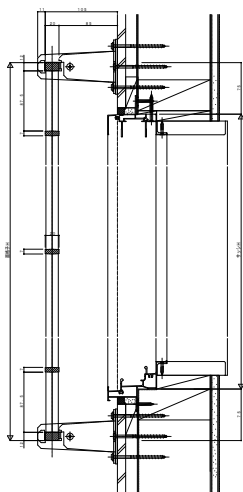

シャローネ 面格子

■ シャローネ 面格子

● 面格子3型

■ 側面図

■ 平面図

● 単体タイプ

● 連結タイプ (4.5尺系納まり)

● 連結タイプ (6尺系納まり)

外観姿図

外観姿図

外観姿図