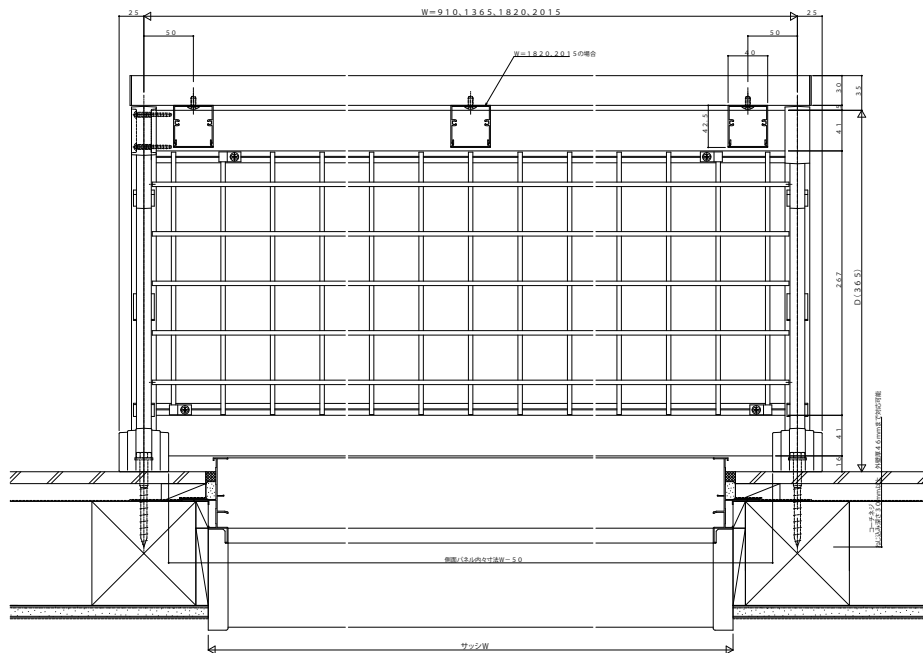

シャローネ フラワーボックス

■シャローネ フラワーボックス

●フラワーボックス3型

■姿図

●W910タイプ

●W1365タイプ

●W1820タイプ

●W2015タイプ

■平面図

■側面図

■正面図