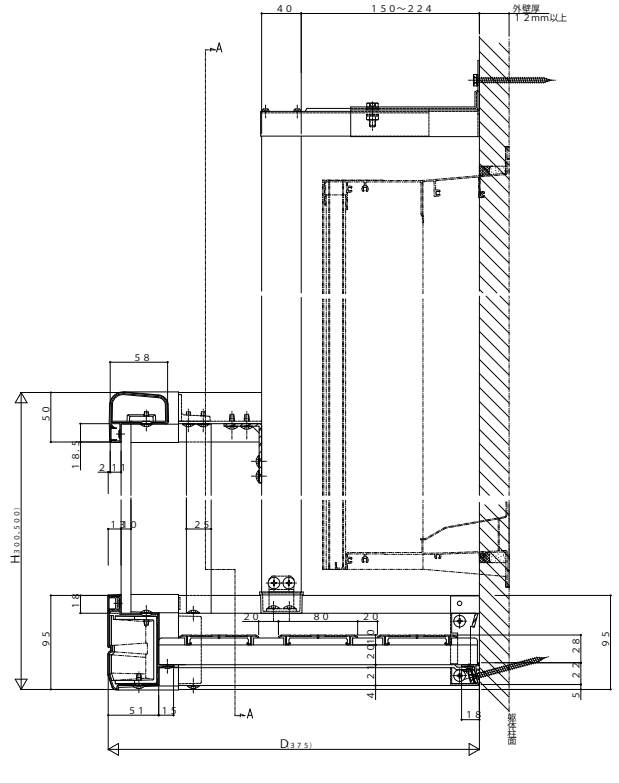

フラワーボックス3FB

■フラワーボックス3FB 戸袋逃げ柱納まり

- 戸袋逃げ柱納まり(3FB-P〇〇-1)使用の場合
(外付け型雨戸付引違い窓NJR+戸袋9BT 4枚建以外の場合)

外観姿図

●側面図

●正面図(A-A断面)

●平面図

- 戸袋逃げ柱納まり(3FB-P〇〇-2)使用の場合
(外付け型雨戸付引違い窓NJR+戸袋9BT 4枚建以外の場合)

外観姿図

●側面図

●正面図(A-A断面)

●平面図