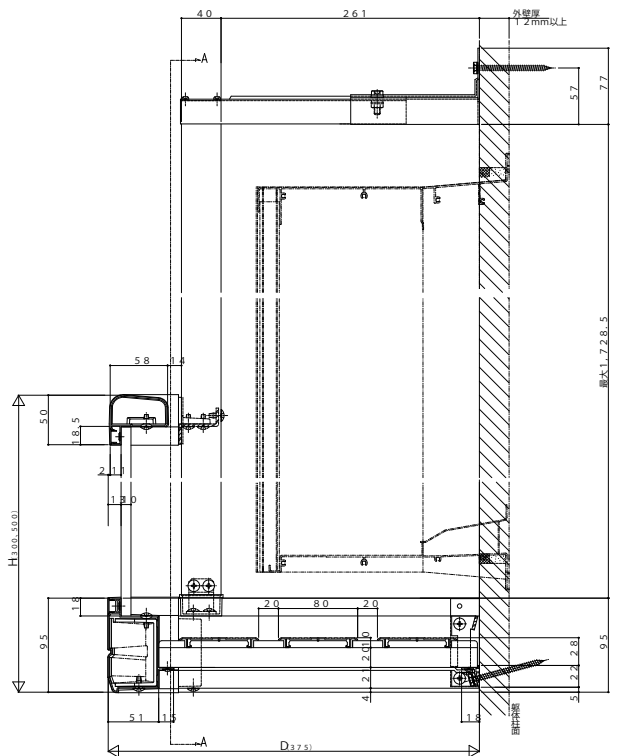

フラワーボックス3FB

■フラワーボックス3FB 戸袋逃げ柱納まり

- 戸袋逃げ柱納まり(3FB-P〇〇-1)使用の場合
(外付け型雨戸付引違い窓NJR+戸袋9BT 4枚建以外の場合)

外観姿図

●側面図

●正面図(A-A断面)

●平面図

- 戸袋逃げ柱納まり(3FB-P〇〇-2)使用の場合
(外付け型雨戸付引違い窓NJR+戸袋9BT 4枚建以外の場合)

外観姿図

●側面図

●正面図(A-A断面)

●平面図