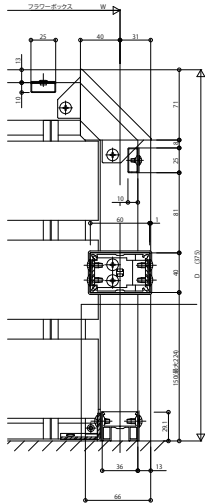

フラワーボックス3FB

■フラワーボックス3FB 戸袋逃げ柱納まり

- 戸袋逃げ柱納まり(3FB-P〇〇-1)使用の場合
(外付け型雨戸付引違い窓NJR+戸袋9BT 4枚建以外の場合)

外観姿図

●側面図

●正面図(A-A断面)

●平面図

- 戸袋逃げ柱納まり(3FB-P〇〇-2)使用の場合
(外付け型雨戸付引違い窓NJR+戸袋9BT 4枚建以外の場合)

外観姿図

●側面図

●正面図(A-A断面)

●平面図