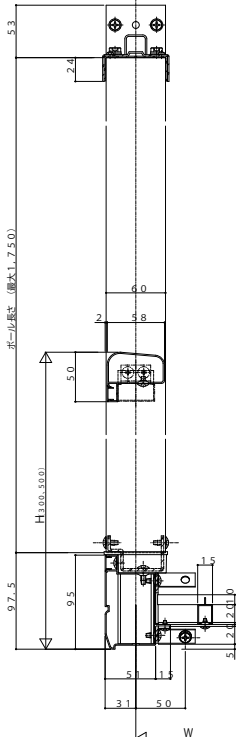

フラワーボックス3FB

■フラワーボックス3FB 戸袋逃げ柱納まり

- 戸袋逃げ柱納まり(3FB-P〇〇-1)使用の場合
(外付け型雨戸付引違い窓NJR+戸袋9BT 4枚建以外の場合)

外観姿図

●側面図

●正面図(A-A断面)

●平面図

- 戸袋逃げ柱納まり(3FB-P〇〇-2)使用の場合
(外付け型雨戸付引違い窓NJR+戸袋9BT 4枚建以外の場合)

外観姿図

●側面図

●正面図(A-A断面)

●平面図