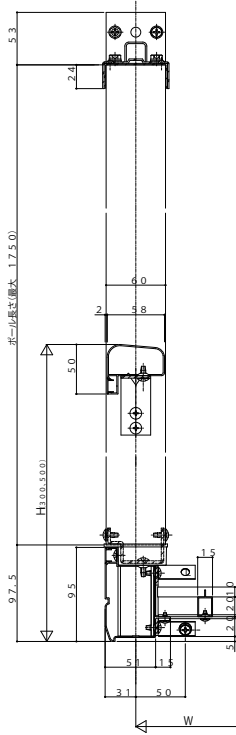

フラワーボックス3FB

■フラワーボックス3FB 戸袋逃げ柱納まり

- 戸袋逃げ柱納まり(3FB-P〇〇-1)使用の場合
(外付け型雨戸付引違い窓NJR+戸袋9BT 4枚建以外の場合)

外観姿図

●側面図

●正面図(A-A断面)

●平面図

- 戸袋逃げ柱納まり(3FB-P〇〇-2)使用の場合
(外付け型雨戸付引違い窓NJR+戸袋9BT 4枚建以外の場合)

外観姿図

●側面図

●正面図(A-A断面)

●平面図