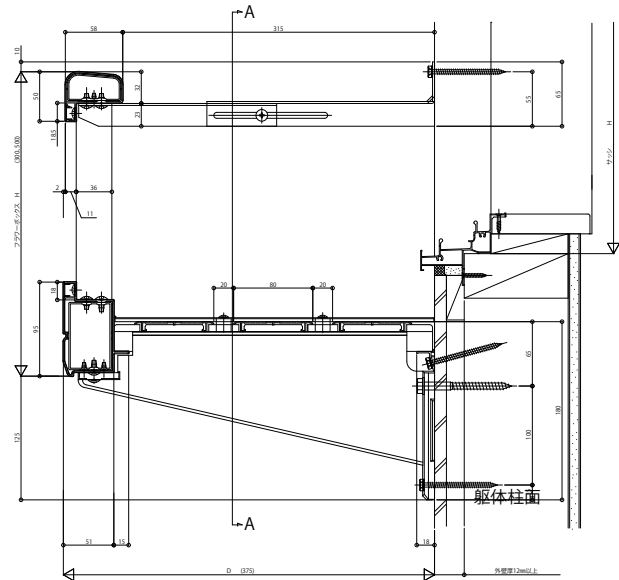

フラワーボックス3FB

■フラワーボックス3FB 連結タイプ・連結部笠木補強

●補強金具の場合

外観姿図

●A-A断面

●正面図

●側面図

●控え柱の場合

外観姿図

●A-A断面

●正面図

●側面図