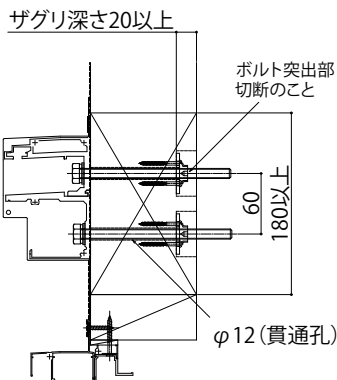

ルシアス バイザー

単体納まり

■先付枠取付状態

■正面図

※A,B寸法は技術資料を参照ください。

■側面図

■側面図

■背面図

■側面図

●雨樋付きの場合