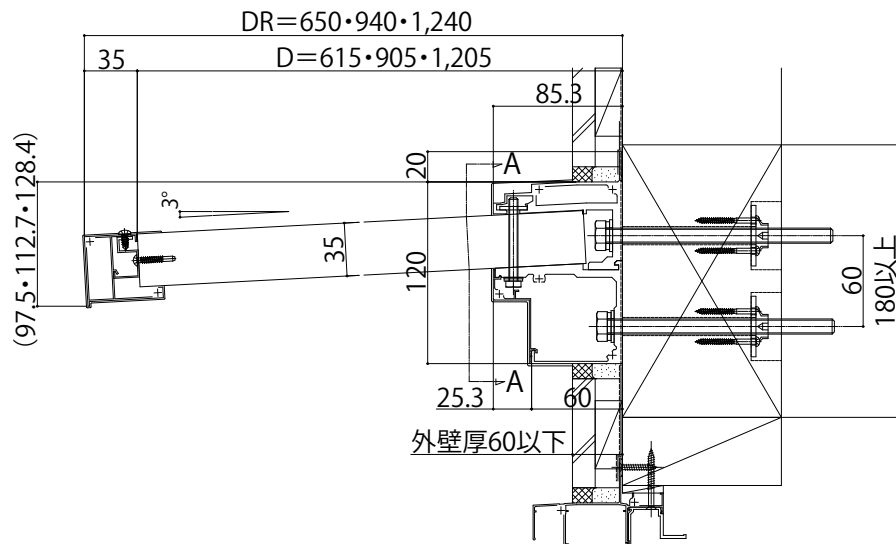

ルシアス バイザー

単体納まり

■先付枠取付状態

■正面図

※A,B寸法は技術資料を参照ください。

■側面図

■側面図

■背面図

■側面図

●雨樋付きの場合