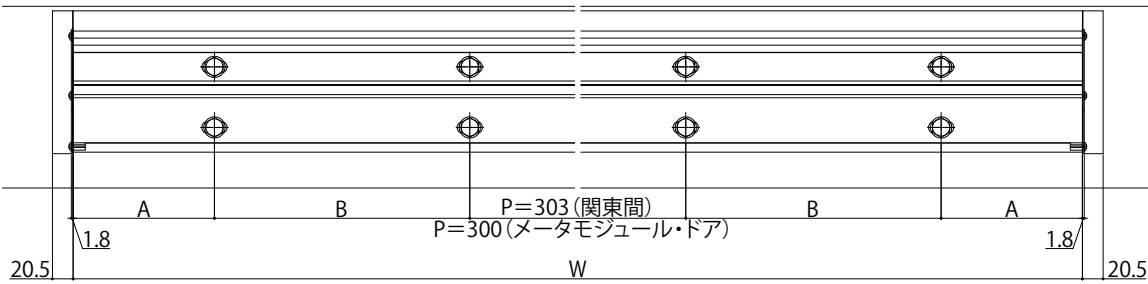

ルシアス バイザー

単体納まり

■先付枠取付状態

■正面図

※A,B寸法は技術資料を参照ください。

■側面図

■側面図

■背面図

■側面図

●雨樋付きの場合