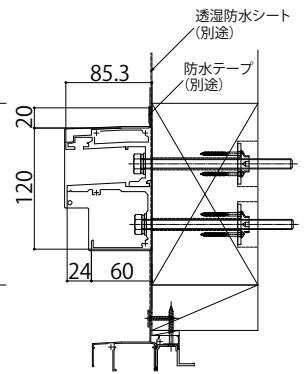

ルシアス バイザー

単体納まり

■先付枠取付状態

■正面図

※A,B寸法は技術資料を参照ください。

■側面図

■側面図

■背面図

■側面図

●雨樋付きの場合