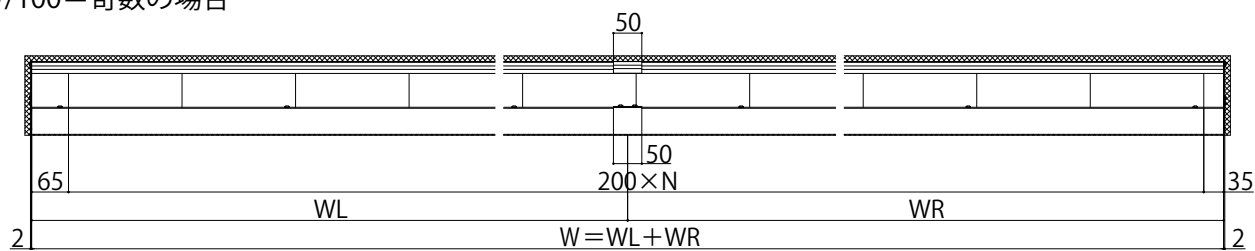

連結納まり

■正面図

●W/100=奇数の場合

●A-A断面

●W/100=偶数の場合

●A-A断面

●オプション 枯葉除けネット