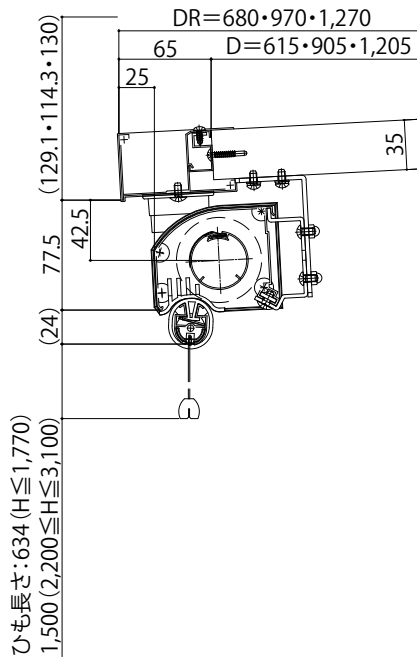

# オプション アウターシェード取付用ユニット

## ■正面図

## ■側面図