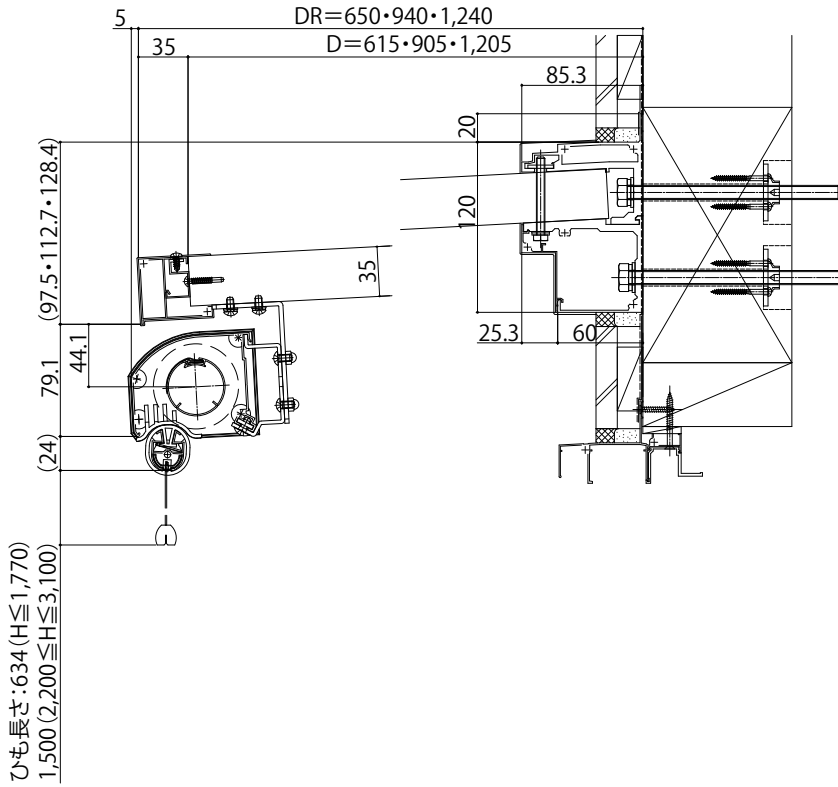

# オプション アウターシェード取付用ユニット

## ■正面図

## ■側面図