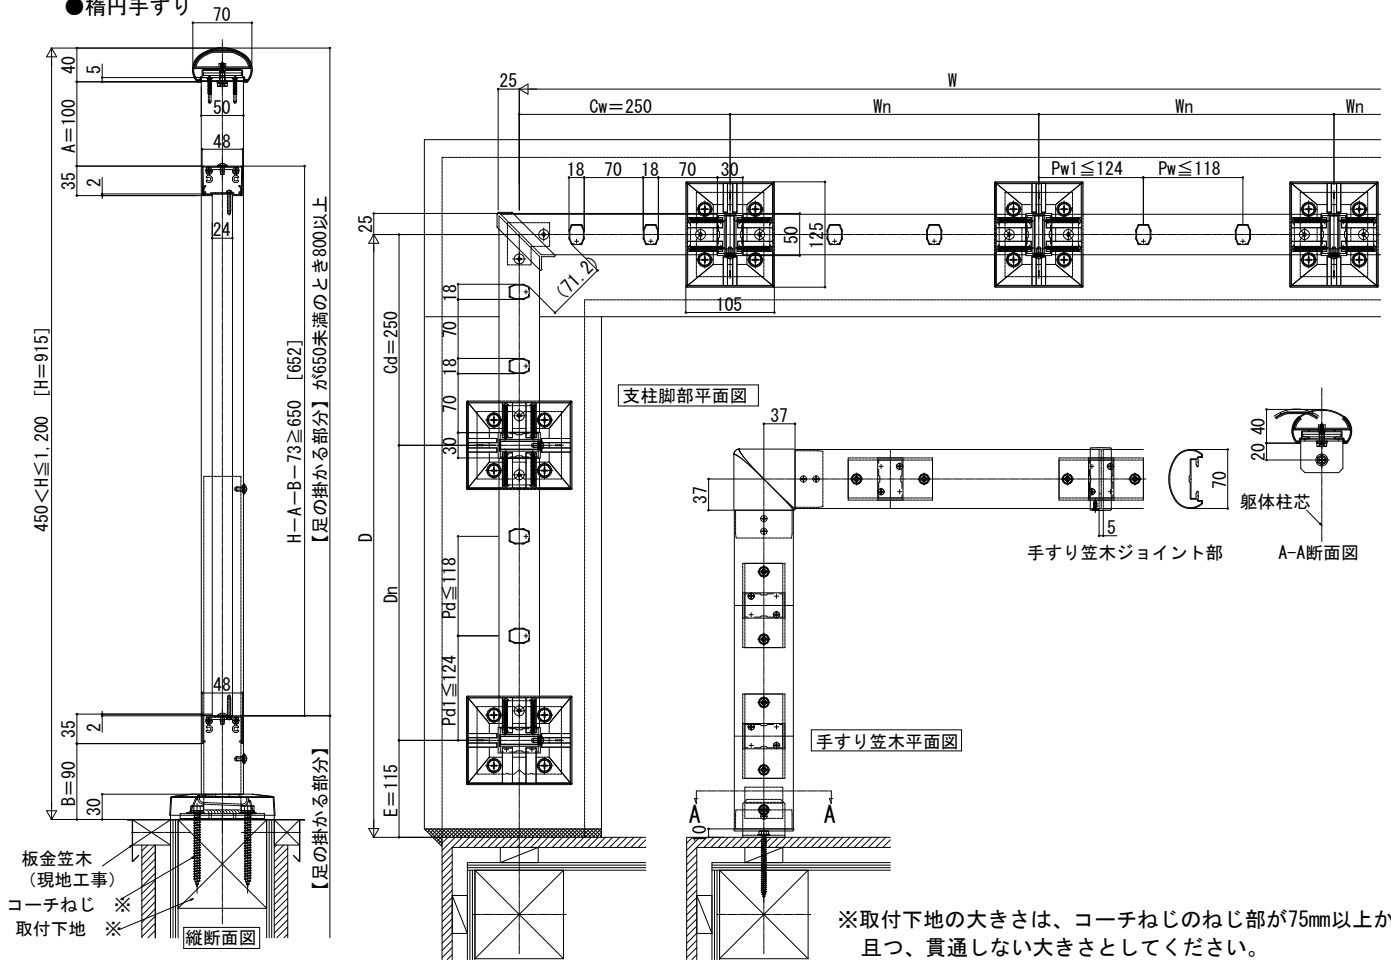

■ シンプレオ ハンドレール

■ 床支持タイプ 直付納まり

- 楕円手すり

■ ルシアス ハンドレール

■ 床支持タイプ 直付納まり

- ワイド手すり
- 横格子