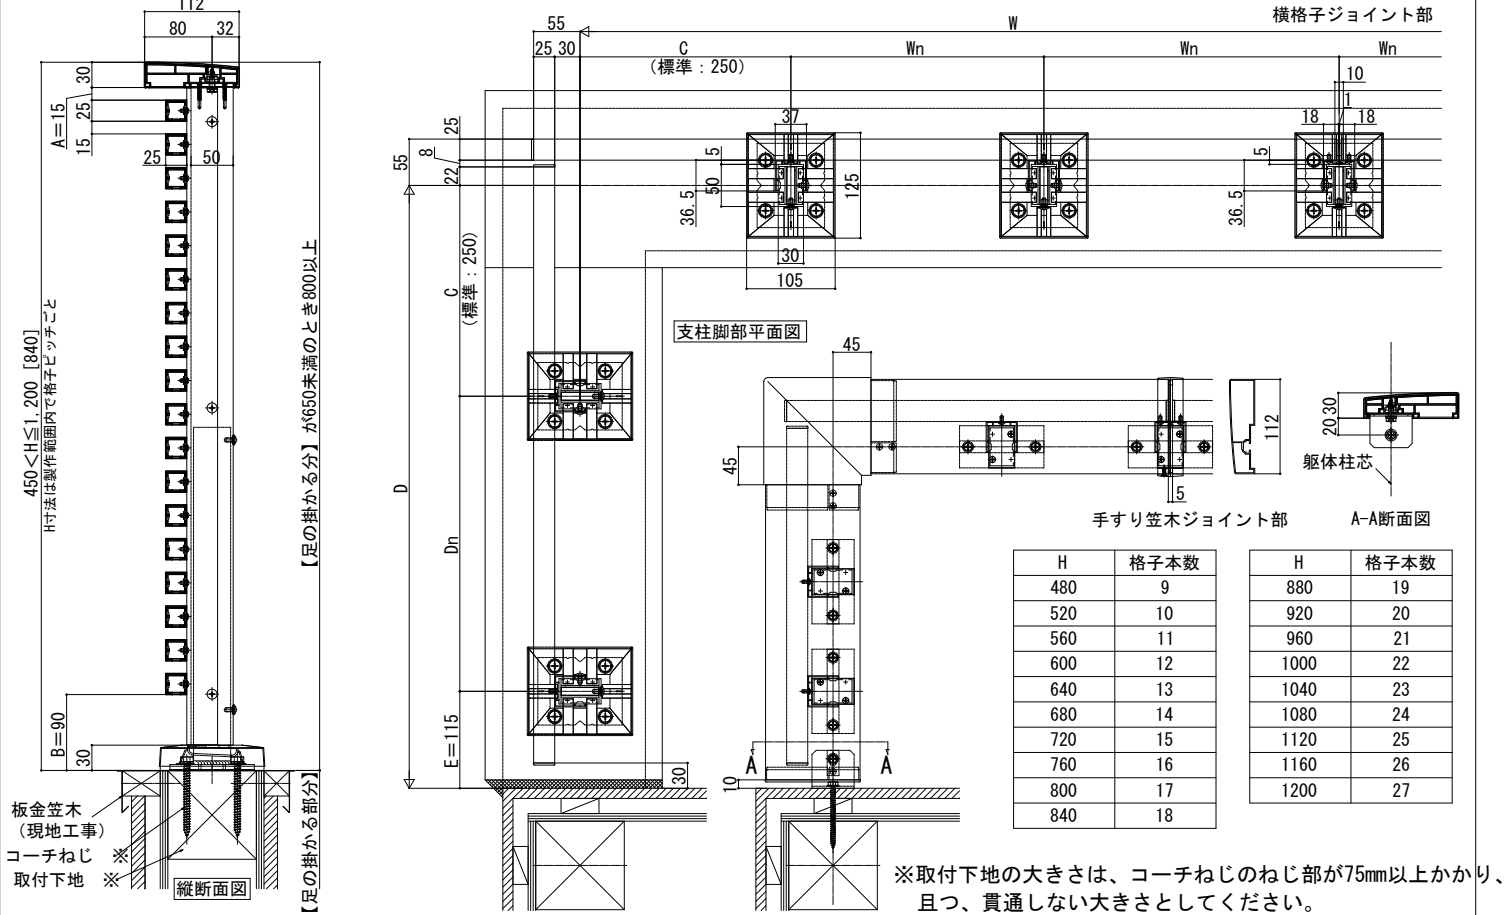

■ルシアス ハンドレール
■床支持タイプ 直付納まり

- ワイド手すり
- 横ストライプ格子

■エルビュート ハンドレール 四辺支持
■床支持タイプ 直付納まり

- ワイド手すり
- ポリカーボネートパネル