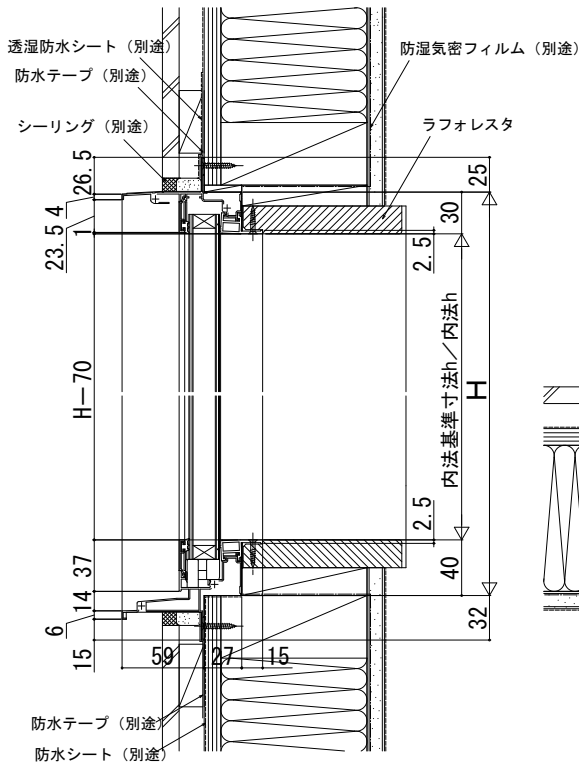

在来

内観姿図

■FIX窓 スリムフレーム

●窓タイプの場合