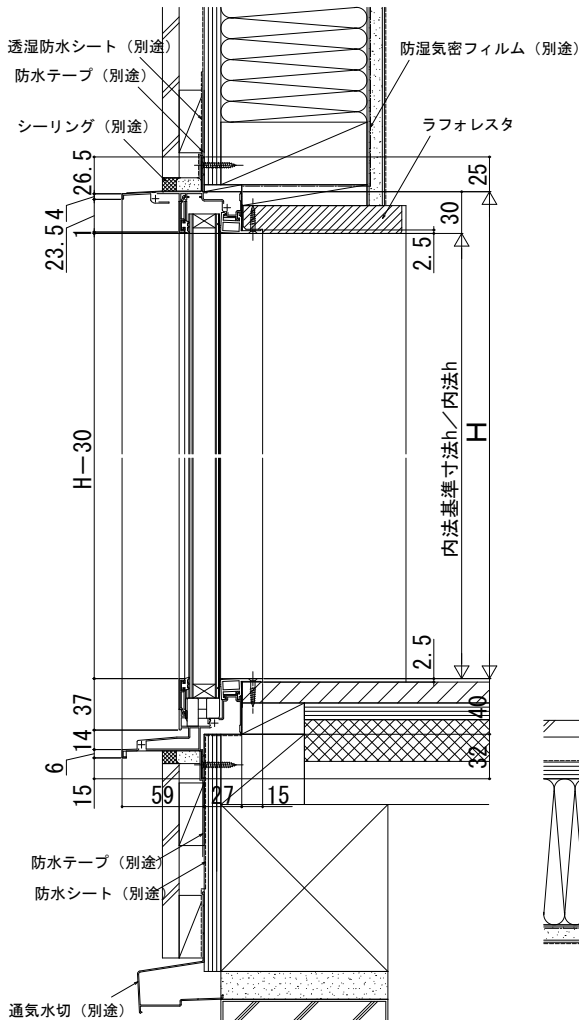

在来

内観姿図

## ■FIX窓 スリムフレーム

### ●フロア面から立上げた納まり

内観姿図