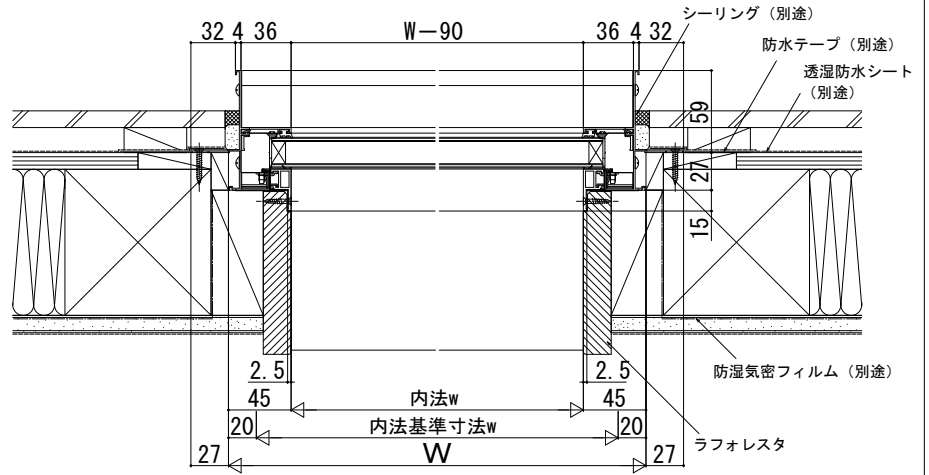

在来

内観姿図

■FIX窓 スリムフレーム

●窓タイプの場合