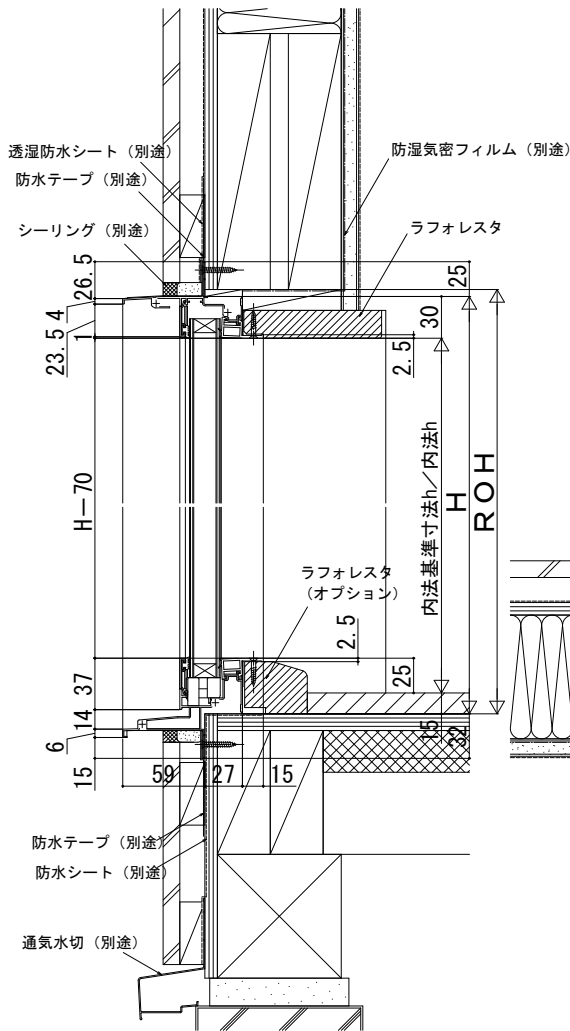

エピソードⅡ NEO FIX窓 スリムフレーム 2×4

2×4

内観姿図

■FIX窓 スリムフレーム

●テラスタイプの場合

注意事項

掃除機や玩具等とガラスとの接触を防止する場合は、
ガラス面とフロア面が同じにならないように配慮してください。