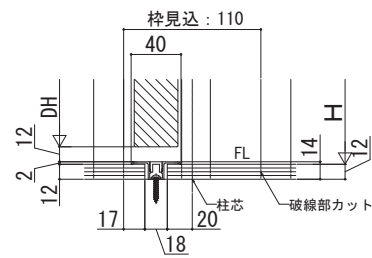

木質インテリア建材「ラフォレスタ」室内ドア 木質枠（旗丁番）2×4

■片開きドア・トイレドア・親子ドア・ペットドア
ケーシングタイプ枠見込110

●たて断面図

[床後貼]

●薄沓摺 (シート)

[床後貼]

●段沓摺 (シート)

[床先貼]

●埋込沓摺 (アルミ)

外觀姿図

●横断面図 (片開きドア・トイレドア・ペットドア)

●横断面図 (親子ドア)