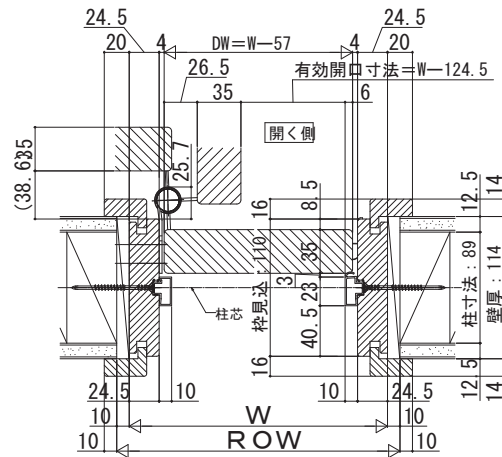

木質インテリア建材「ラフォレスタ」室内ドア 木質枠（旗丁番）2×4

■片開きドア・トイレドア・親子ドア・ペットドア
ケーシングタイプ枠見込110

●たて断面図

[床後貼]

●薄沓摺 (シート)

[床後貼]

●段沓摺 (シート)

[床先貼]

●埋込沓摺 (アルミ)

外觀姿図

●横断面図 (片開きドア・トイレドア・ペットドア)

●横断面図 (親子ドア)