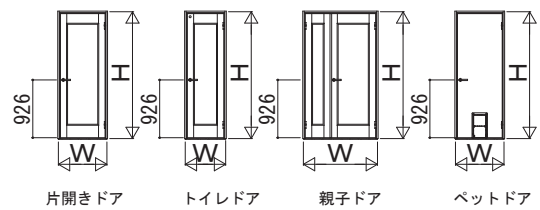

木質インテリア建材「ラフォレスタ」室内ドア 木質枠（旗丁番）2×4

■片開きドア・トイレドア・親子ドア・ペットドア
ケーシングタイプ枠見込110

●たて断面図

[床後貼]

●薄沓摺 (シート)

[床後貼]

●段沓摺 (シート)

[床先貼]

●埋込沓摺 (アルミ)

外觀姿図

●横断面図 (片開きドア・トイレドア・ペットドア)

●横断面図 (親子ドア)