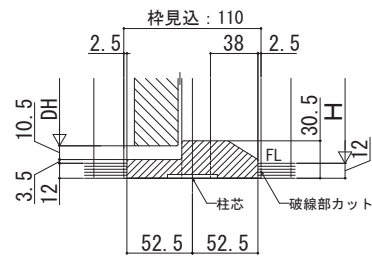

木質インテリア建材「ラフォレスタ」室内ドア 木質枠（旗丁番）2×4

■片開きドア・トイレドア・親子ドア・ペットドア
ケーシングタイプ枠見込110

●たて断面図

[床後貼]

●薄沓摺 (シート)

[床後貼]

●段沓摺 (シート)

[床先貼]

●埋込沓摺 (アルミ)

外觀姿図

●横断面図 (片開きドア・トイレドア・ペットドア)

●横断面図 (親子ドア)