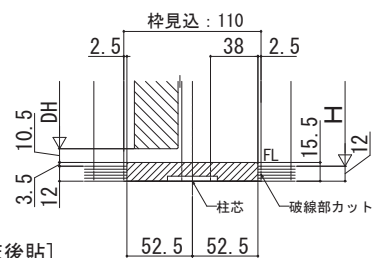

木質インテリア建材「ラフォレスタ」室内ドア 木質枠（旗丁番）2×4

■片開きドア・トイレドア・親子ドア・ペットドア
ケーシングタイプ枠見込110

●たて断面図

[床後貼]

●薄沓摺 (シート)

[床後貼]

●段沓摺 (シート)

[床先貼]

●埋込沓摺 (アルミ)

外觀姿図

●横断面図 (片開きドア・トイレドア・ペットドア)

●横断面図 (親子ドア)