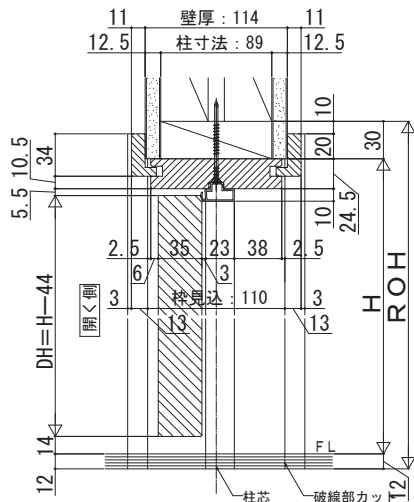

木質インテリア建材「ラフォレスタ」室内ドア 木質枠（旗丁番）2×4

■片開きドア・トイレドア・親子ドア・ペットドア
ケーシングタイプ枠見込110

●たて断面図

[床後貼]

●薄沓摺 (シート)

[床後貼]

●段沓摺 (シート)

[床先貼]

●埋込沓摺 (アルミ)

外觀姿図

●横断面図 (片開きドア・トイレドア・ペットドア)

●横断面図 (親子ドア)