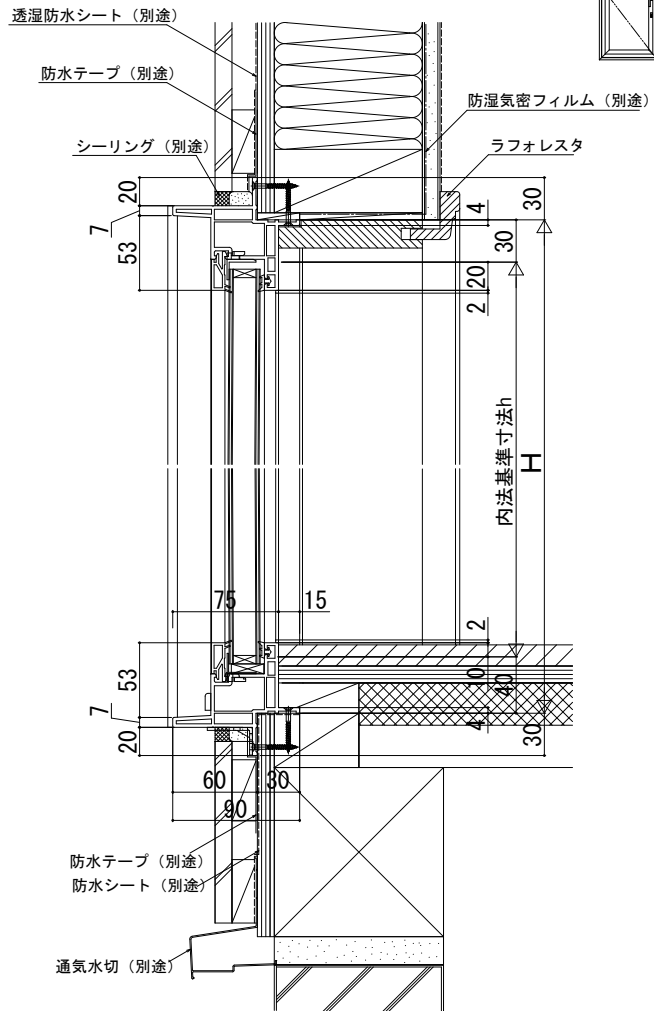

プラマードH 連窓

■テラスドア+FIX連窓

横引きロール網戸XMYを取付けた場合

内観姿図

注意事項

[横引きロール網戸について]

- ・規格の出来高寸法は H-60 です。
- ・本図、窓額縁納まりの場合は、オーダーサイズとなります。
- ・内装及び額縁が干渉しないように納まり図寸法を参照ください。
- < >寸法は、標準タイプを表す (網戸出来高 ≤ 1,510)