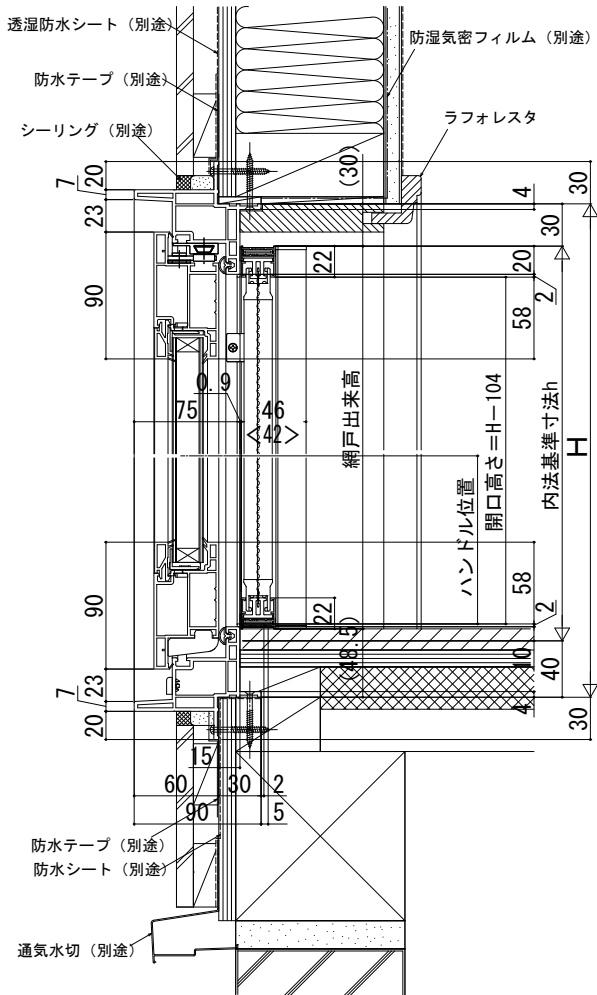

プラマードH 連窓

■テラスドア+FIX連窓

横引きロール網戸XMYを取付けた場合

内観姿図

注意事項

[横引きロール網戸について]

- ・規格の出来高寸法は H-60 です。
- ・本図、窓額縁納まりの場合は、オーダーサイズとなります。
- ・内装及び額縁が干渉しないように納まり図寸法を参照ください。
- < >寸法は、標準タイプを表す (網戸出来高 ≤ 1,510)