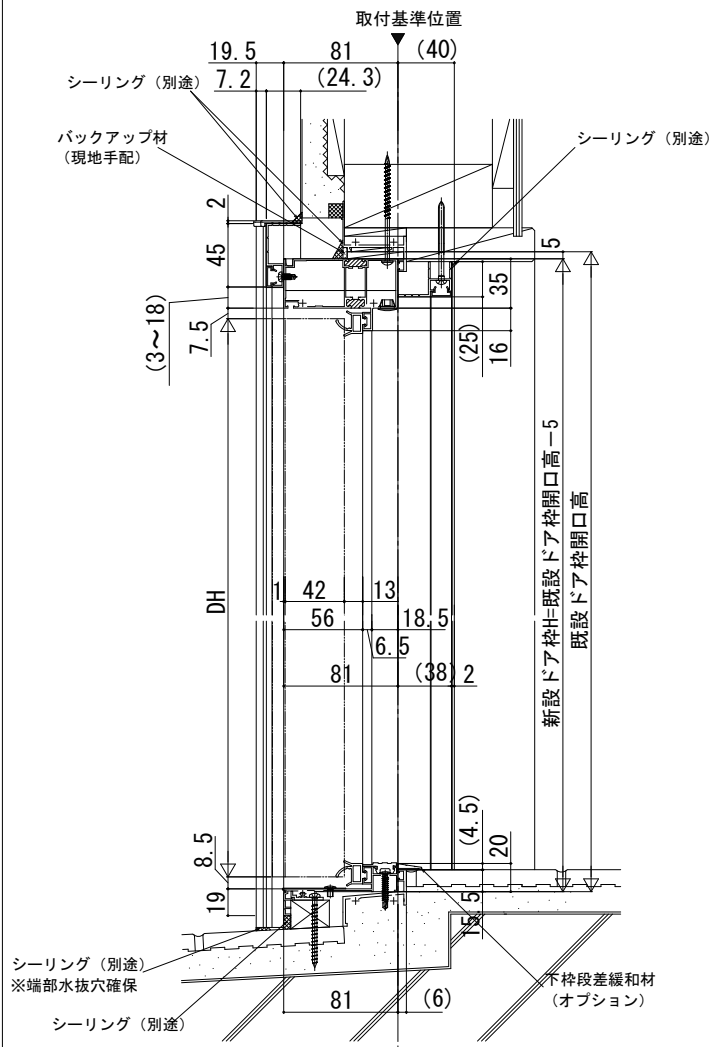

ドアリモ玄関ドアD30

■断熱ドア D2仕様 ランマ無 片開き・親子・両開き・片袖FIX・両袖FIX・袖付親子枠

既設ドア：内付型（ハイドア）

内額縁：40

外額縁：21

●ドア部 D2仕様（A-A' 断面）

●袖部 D2仕様（B-B' 断面）