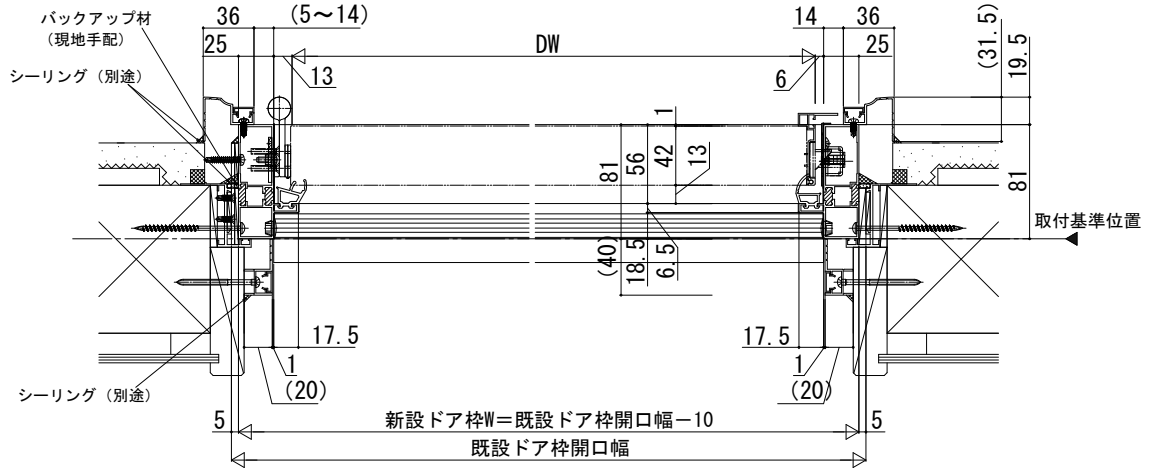

ドアリモ玄関ドアD30

外観姿図

● ドア部 片開き D2仕様 (C-C' 断面)

● ドア部 親子・両開き D2仕様 (D-D' 断面)