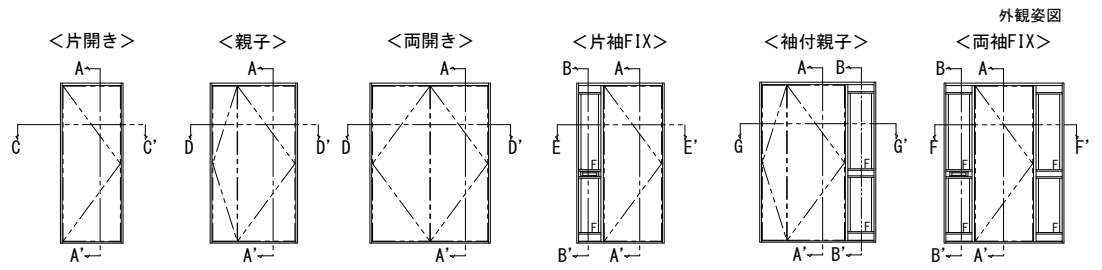

ドアリモ玄関ドアD30

外観姿図

● ドア部 片開き D2仕様 (C-C' 断面)

● ドア部 親子・両開き D2仕様 (D-D' 断面)