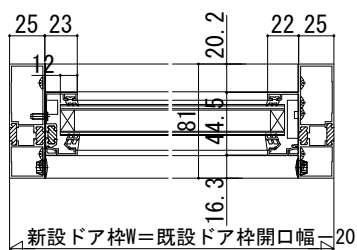

# ドアリモ玄関ドアD30

外觀姿図

<片開き (ランマ付)> <親子 (ランマ付)> <両開き (ランマ付)> <片袖FIX (ランマ付)> <袖付親子 (ランマ付)> <両袖FIX (ランマ付)>

## ●ドア部 片開き D2仕様 (C-C' 断面)

## ●ドア部 親子・両開き D2仕様 (D-D' 断面)

## ●両袖 F I X 枠 ランマ部 D2仕様 (L-L' 断面)