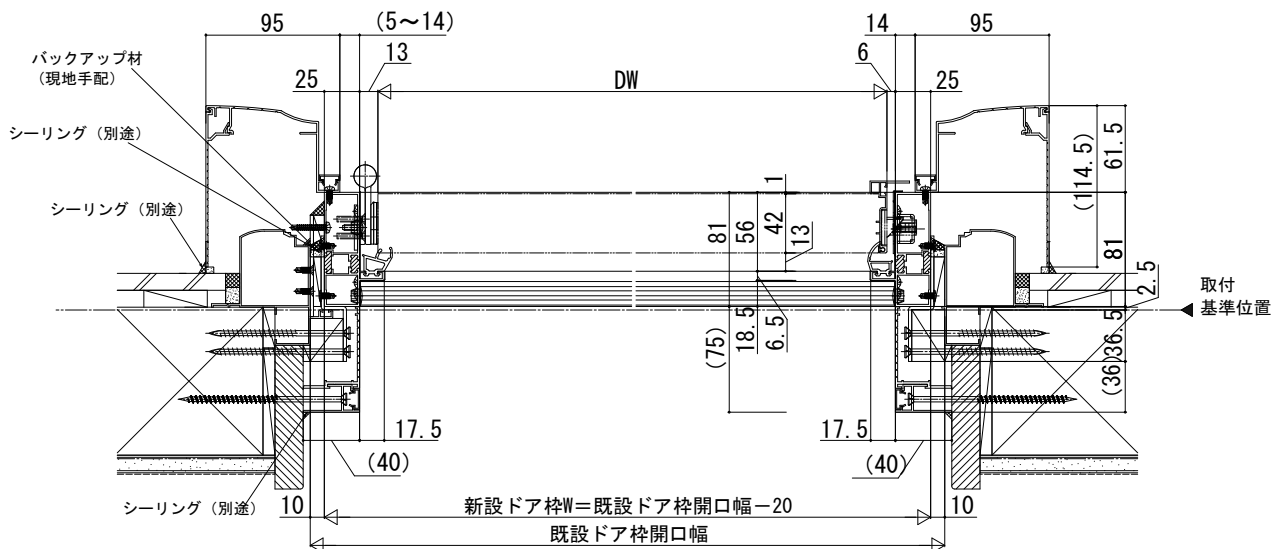

# ドアリモ玄関ドアD30

外觀姿図

<片開き (ランマ付)> <親子 (ランマ付)> <両開き (ランマ付)> <片袖FIX (ランマ付)> <袖付親子 (ランマ付)> <両袖FIX (ランマ付)>

## ●ドア部 片開き D2仕様 (C-C' 断面)

## ●ドア部 親子・両開き D2仕様 (D-D' 断面)

## ●両袖 F I X 枠 ランマ部 D2仕様 (L-L' 断面)