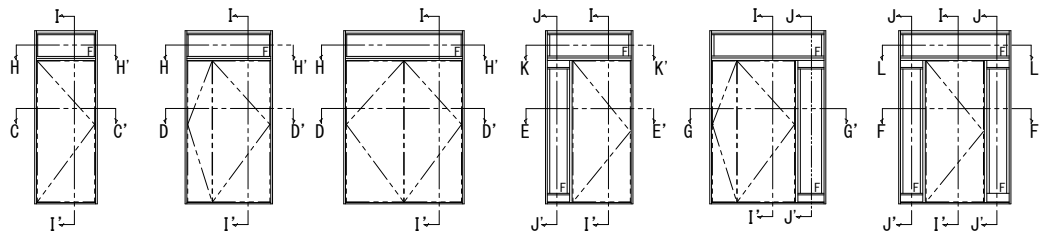

# ドアリモ玄関ドアD30

外觀姿図

<片開き (ランマ付)> <親子 (ランマ付)> <両開き (ランマ付)> <片袖FIX (ランマ付)> <袖付親子 (ランマ付)> <両袖FIX (ランマ付)>

## ●ドア部 片開き D2仕様 (C-C' 断面)

## ●ドア部 親子・両開き D2仕様 (D-D' 断面)