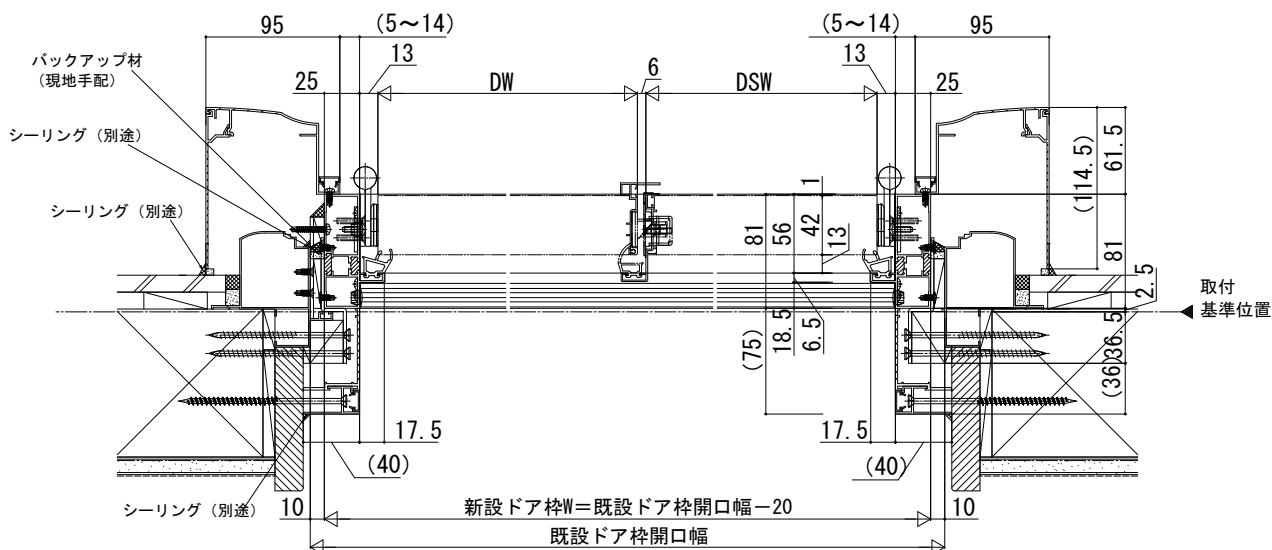

# ドアリモ玄関ドアD30

外觀姿図

<片開き (ランマ付)> <親子 (ランマ付)> <両開き (ランマ付)> <片袖FIX (ランマ付)> <袖付親子 (ランマ付)> <両袖FIX (ランマ付)>

## ●ドア部 片開き D2仕様 (C-C' 断面)

## ●ドア部 親子・両開き D2仕様 (D-D' 断面)

## ●両袖 F I X 枠 ランマ部 D2仕様 (L-L' 断面)