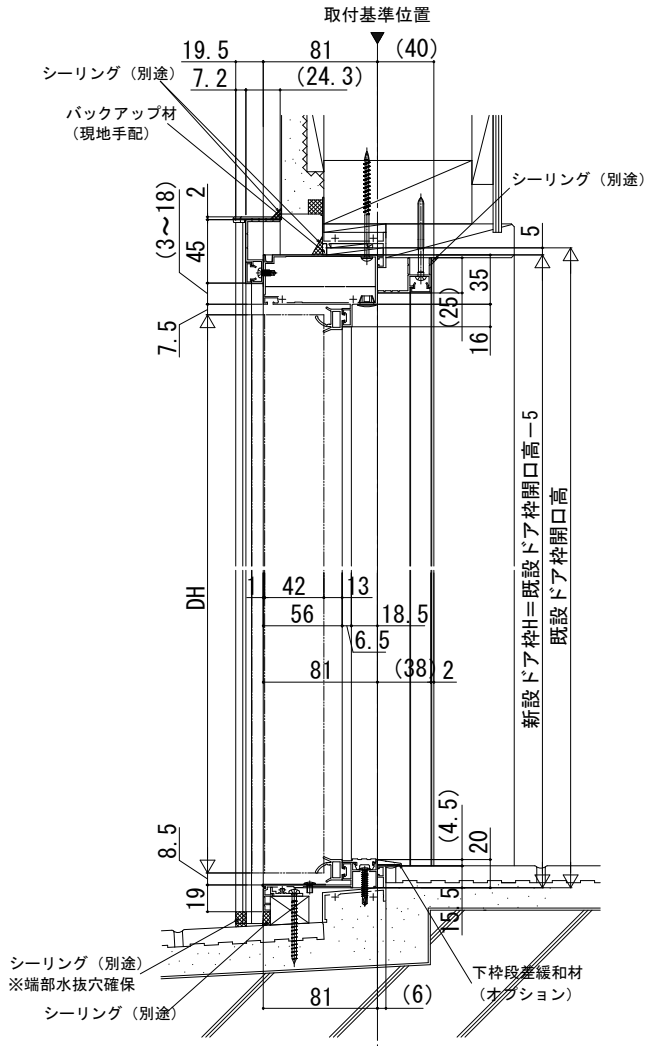

## ■断熱ドア D4仕様 ランマ無 片開き・親子・両開き・片袖FIX・両袖FIX・袖付親子枠

既設ドア：内付型（ハイドア）

内額縁：40

外額縁：21

### ●ドア部 D4仕様（A-A' 断面）

### ●袖部 D4仕様（B-B' 断面）