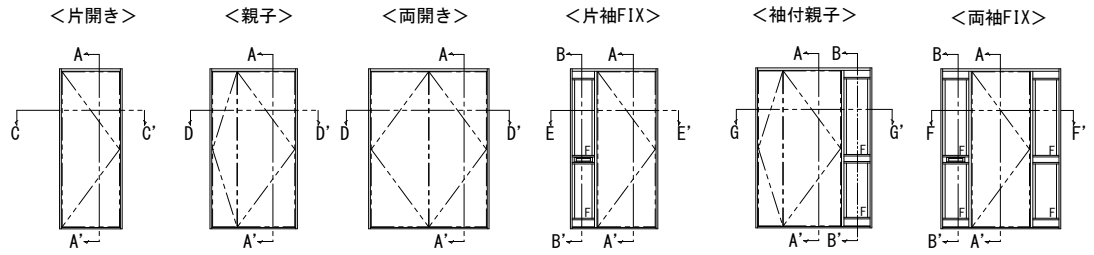

ドアリモ玄関ドアD30

外觀姿図

●ドア部 片開き D4仕様 (C-C' 断面)

●ドア部 親子・両開き D4仕様 (D-D' 断面)