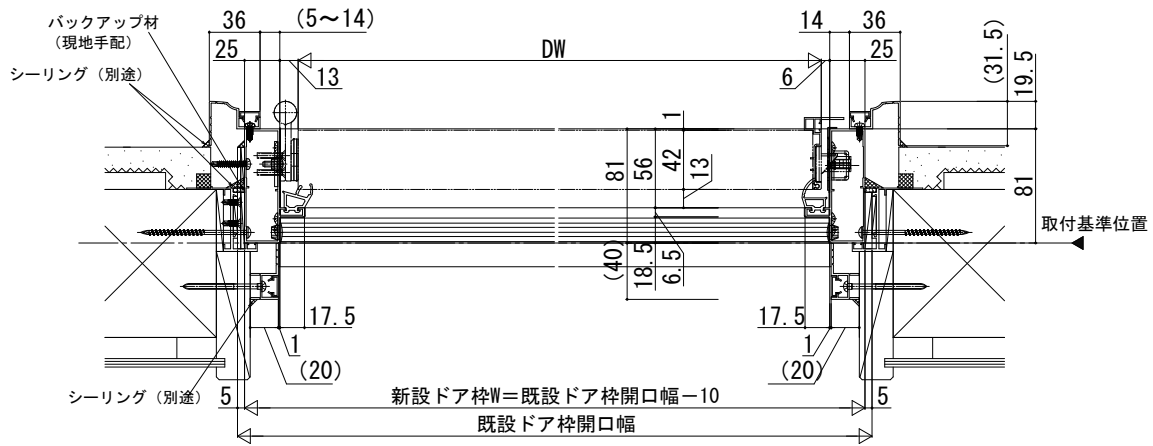

ドアリモ玄関ドアD30

外觀姿図

●ドア部 片開き D4仕様 (C-C' 断面)

●ドア部 親子・両開き D4仕様 (D-D' 断面)