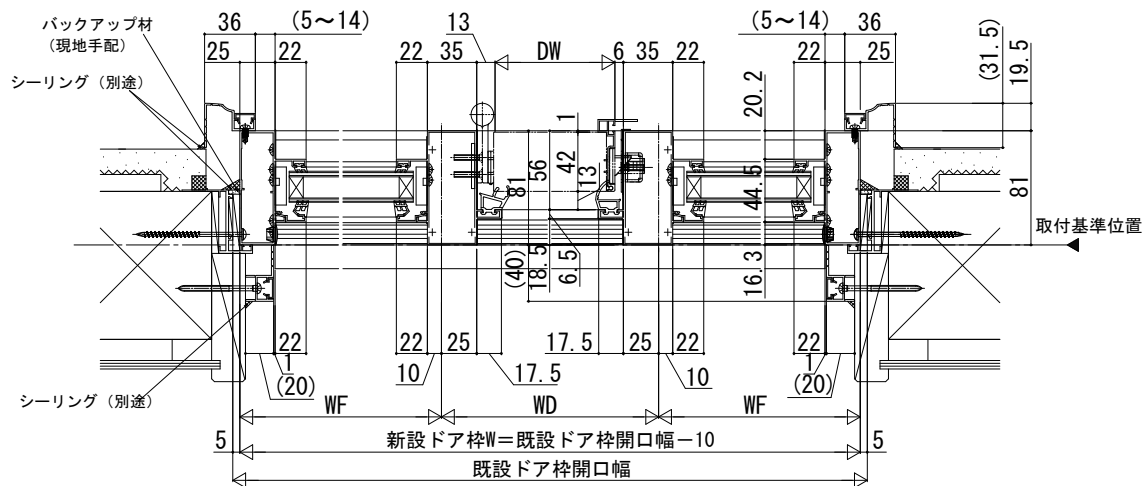

ドアリモ玄関ドアD30

●ドア部 片袖 FI X 枠 D4仕様 (E-E' 断面)

●ドア部 両袖 FI X 枠 D4仕様 (F-F' 断面)

●ドア部 袖付親子枠 D4仕様 (G-G' 断面)