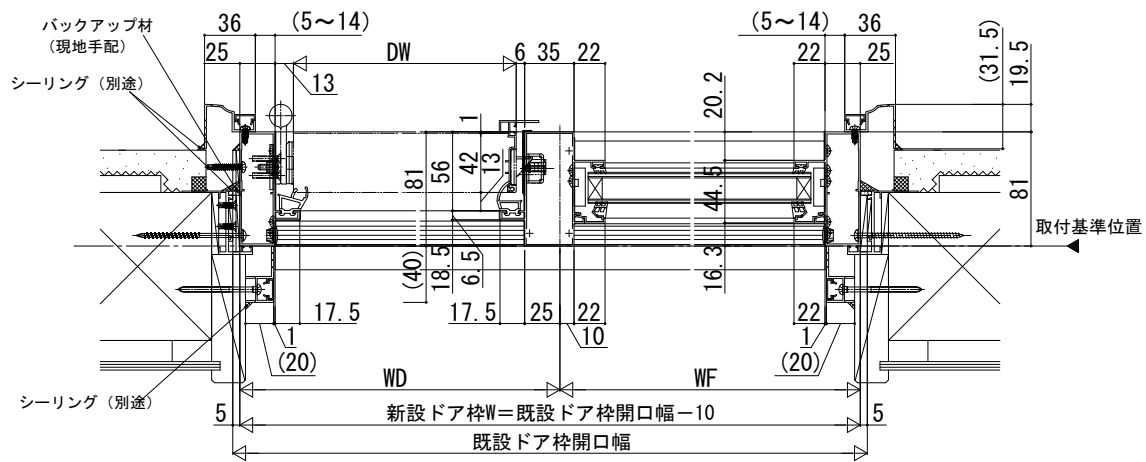

ドアリモ玄関ドアD30

●ドア部 片袖 FI X 枠 D4仕様 (E-E' 断面)

●ドア部 両袖 FI X 枠 D4仕様 (F-F' 断面)

●ドア部 袖付親子枠 D4仕様 (G-G' 断面)