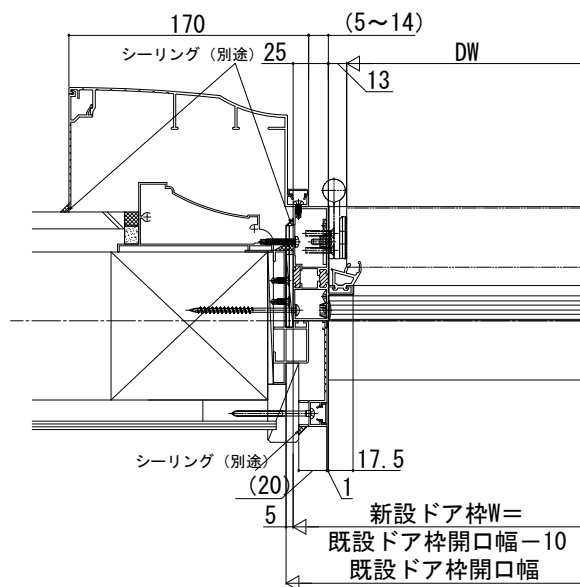

ドアリモ玄関ドアD30

■断熱ドア D2仕様 ランマ無 片開き枠

既設ドア：内付型（アプローチ）

●内額縁：40 外額縁：135

●ドア部（A-A' 断面）

●内額縁：40 外額縁：155

●ドア部 片開き（B-B' 断面）