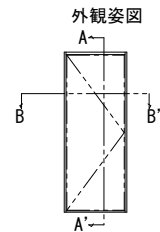

ドアリモ玄関ドアD30

■断熱ドア D2仕様 ランマ無 片開き枠

既設ドア：内付型（アプローチ）

●内額縁：40 外額縁：135

●ドア部（A-A' 断面）

●内額縁：40 外額縁：155

●ドア部 片開き（B-B' 断面）