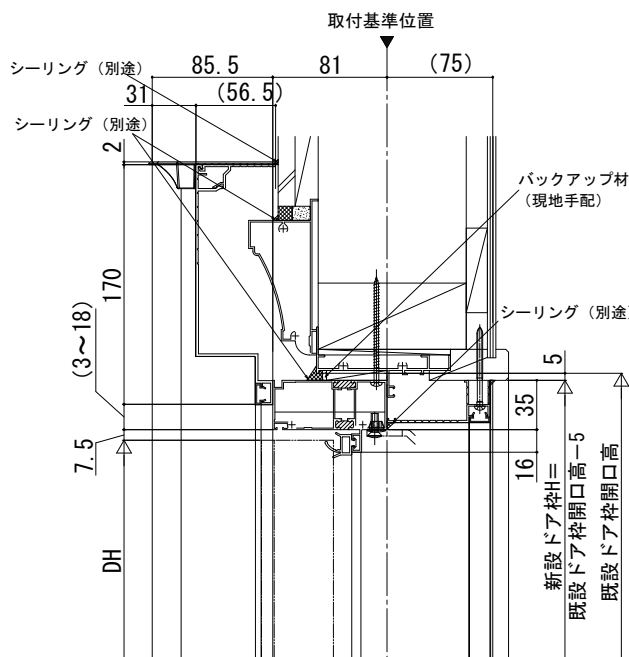

ドアリモ玄関ドアD30

■断熱ドア D2仕様 ランマ無 片開き枠

既設ドア：内付型（アプローチ）

●内額縁：40 外額縁：135

●ドア部（A-A' 断面）

●内額縁：40 外額縁：155

●ドア部 片開き（B-B' 断面）