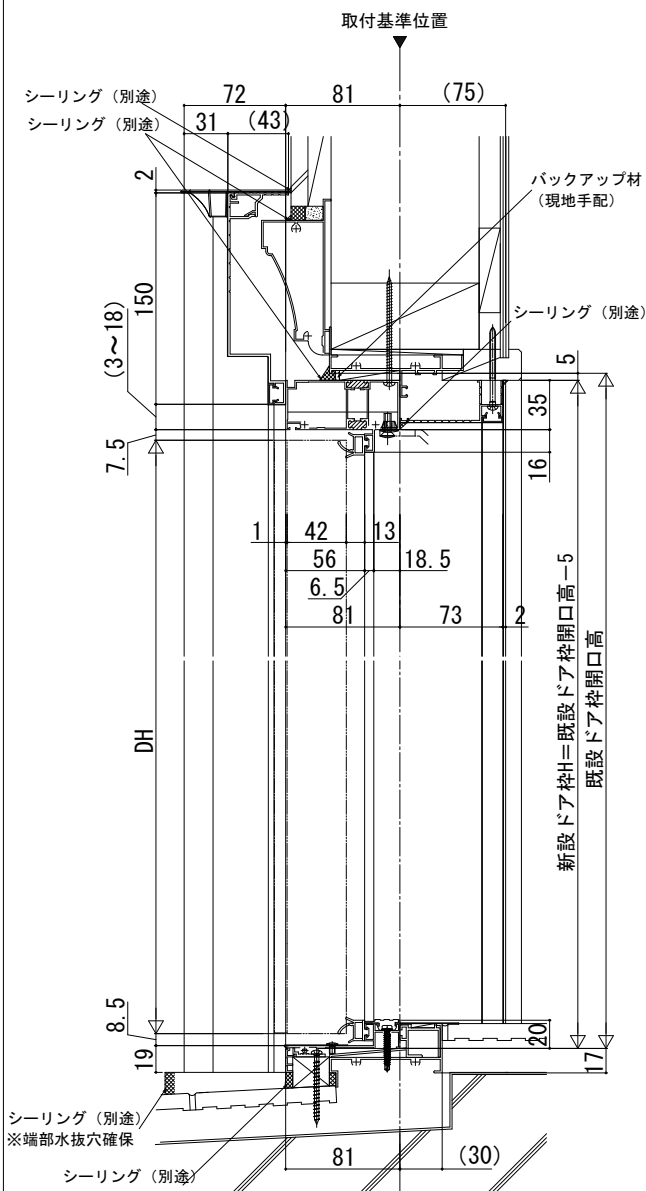

ドアリモ玄関ドアD30

■断熱ドア D2仕様 ランマ無 片開き枠

既設ドア：内付型（アプローチ）

●内額縁：40 外額縁：135

●ドア部（A-A' 断面）

●内額縁：40 外額縁：155

●ドア部 片開き（B-B' 断面）