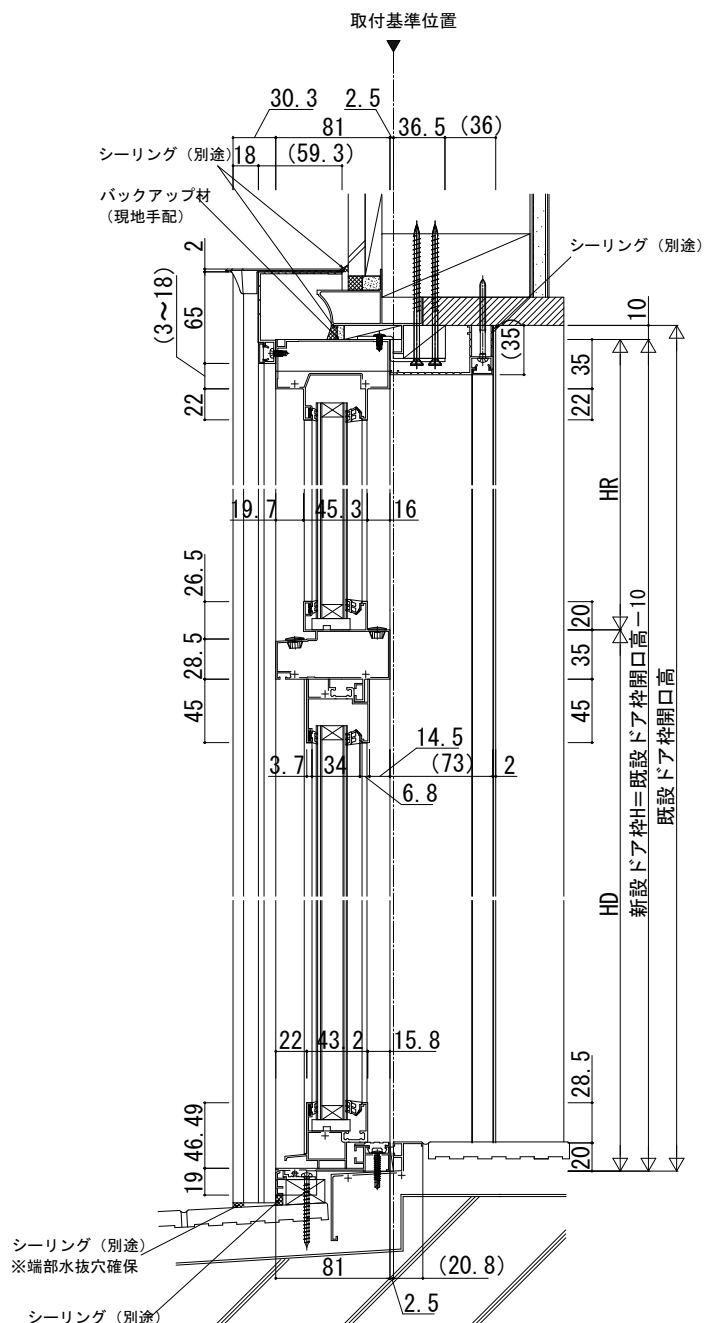

ドアリモ玄関ドアD30

■断熱ドア D4仕様 ランマ付 片開き・親子・両開き・片袖FIX・両袖FIX枠

既設ドア：半外付型（プロント）

内額縁：40

外額縁：50

●ドア部 D4 (I-I' 断面)

●袖部 D4 (J-J' 断面)

●片袖FIX・片袖FIX親子枠 ランマ部 D4仕様 (K-K' 断面)

●両袖FIX枠 ランマ部 D4仕様 (L-L' 断面)