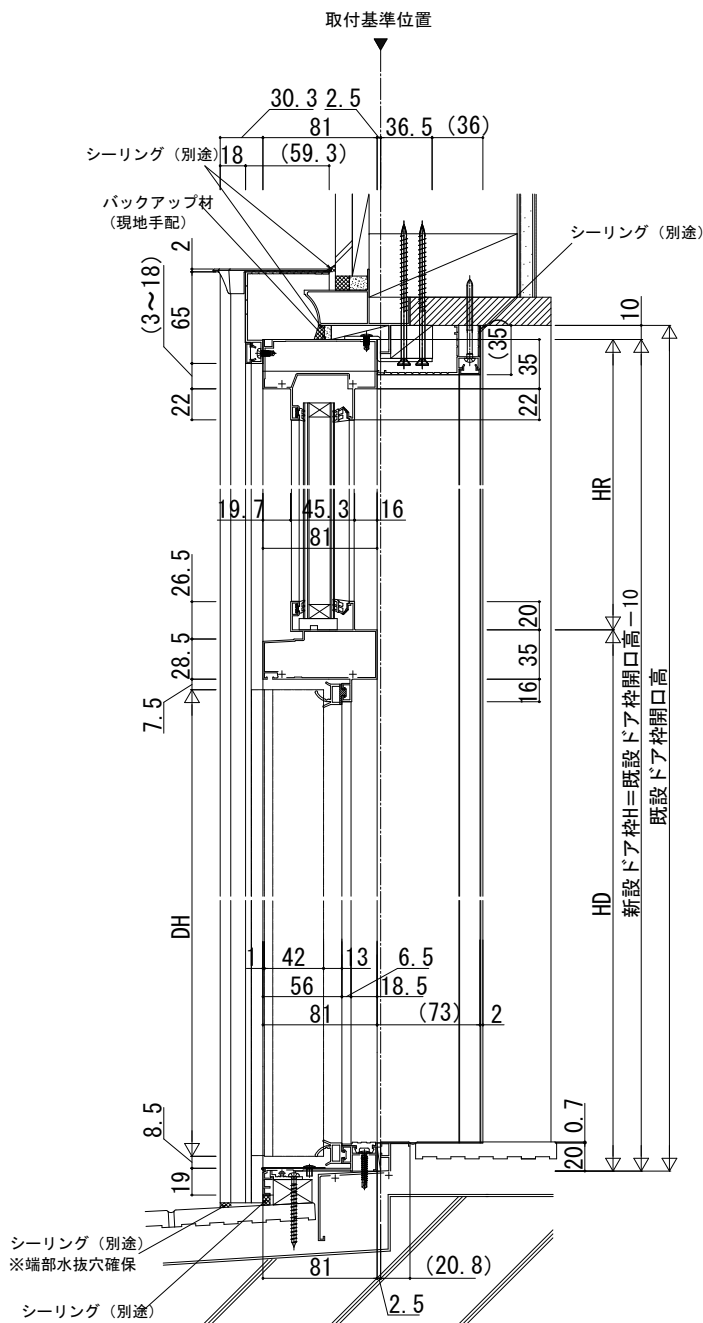

ドアリモ玄関ドアD30

■断熱ドア D4仕様 ランマ付 片開き・親子・両開き・片袖FIX・両袖FIX枠

既設ドア：半外付型（プロント）

内額縁：40

外額縁：50

●ドア部 D4 (I-I' 断面)

●袖部 D4 (J-J' 断面)

●片袖FIX・片袖FIX親子枠 ランマ部 D4仕様 (K-K' 断面)

●両袖FIX枠 ランマ部 D4仕様 (L-L' 断面)