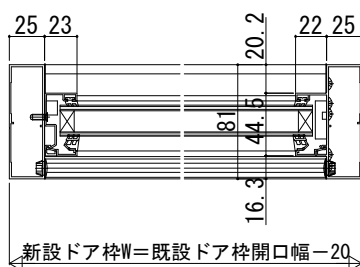

ドアリモ玄関ドアD30

■断熱ドア D4仕様 ランマ付 片開き・親子・両開き・片袖FIX・両袖FIX枠

既設ドア：半外付型（プロント）

内額縁：40

外額縁：50

●ドア部 D4 (I-I' 断面)

●袖部 D4 (J-J' 断面)

●片袖FIX・片袖FIX親子枠 ランマ部 D4仕様 (K-K' 断面)

●両袖FIX枠 ランマ部 D4仕様 (L-L' 断面)