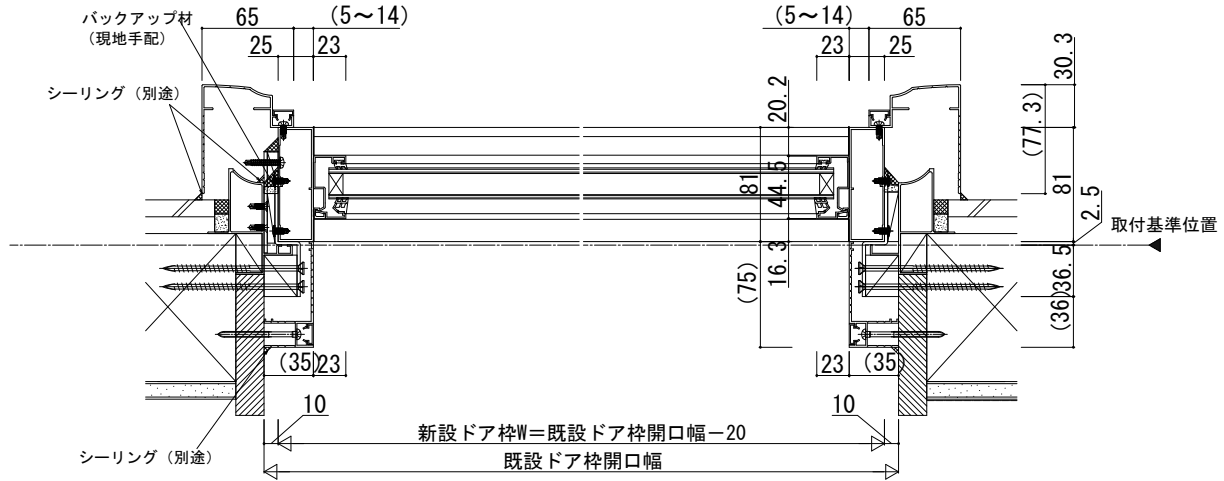

ドアリモ玄関ドアD30 納まり無

●ランマ部 D4仕様 (H-H' 断面)

●ドア部 片開き D4仕様 (C-C' 断面)

●ドア部 親子・両開き D4仕様 (D-D' 断面)