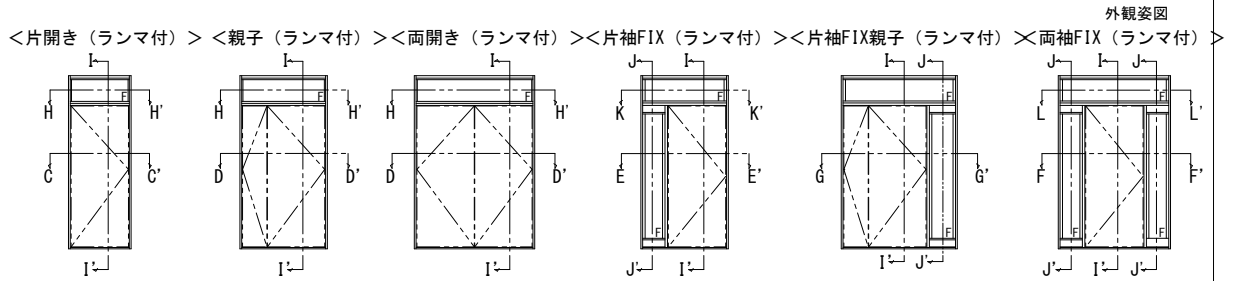

ドアリモ玄関ドアD30 納まり無

●ランマ部 D4仕様 (H-H' 断面)

●ドア部 片開き D4仕様 (C-C' 断面)

●ドア部 親子・両開き D4仕様 (D-D' 断面)