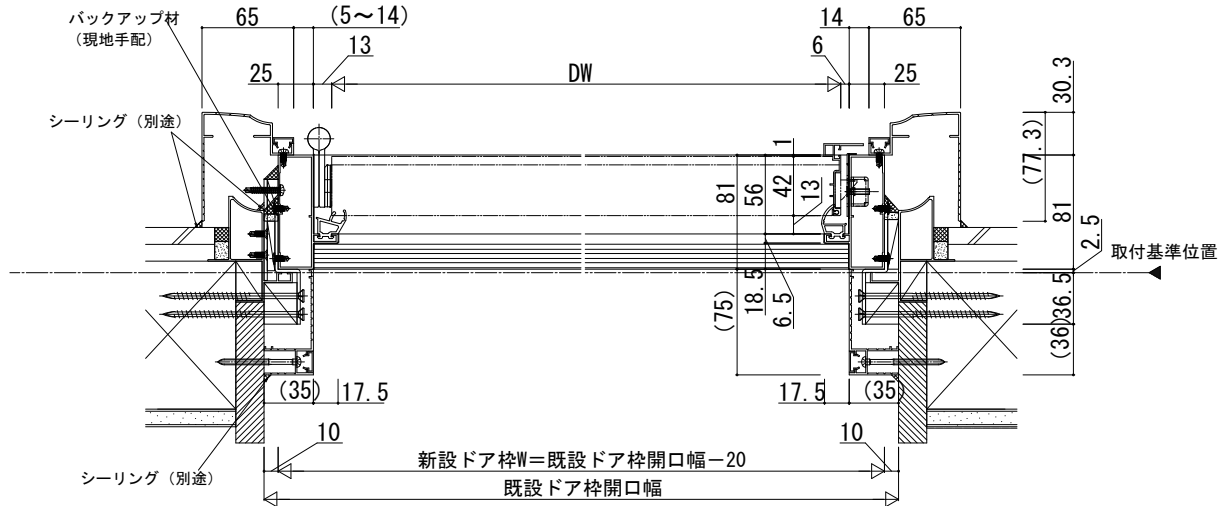

ドアリモ玄関ドアD30 納まり無

●ランマ部 D4仕様 (H-H' 断面)

●ドア部 片開き D4仕様 (C-C' 断面)

●ドア部 親子・両開き D4仕様 (D-D' 断面)