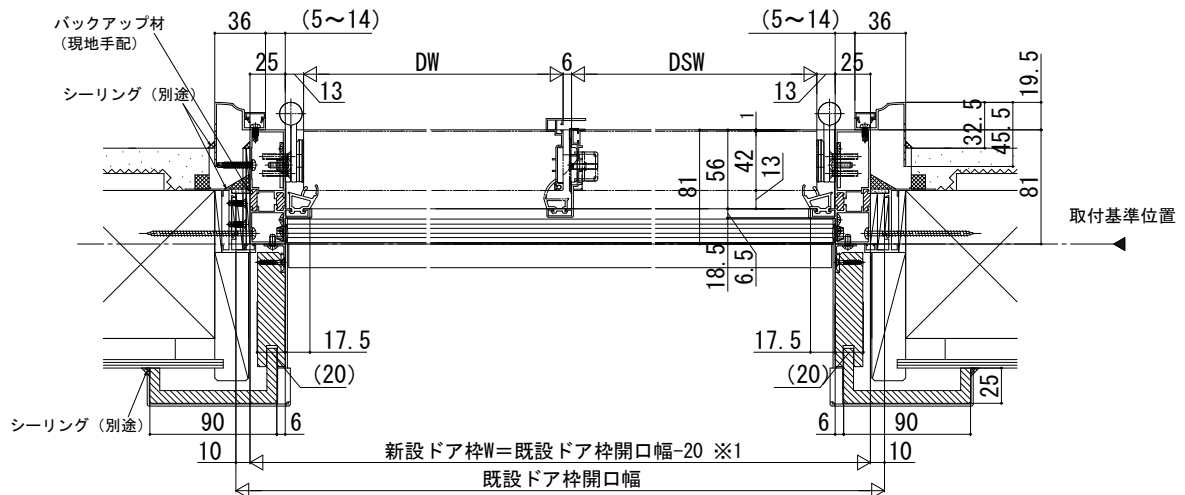

ドアリモ玄関ドアD30 納まり無

■断熱ドア ランマ無 親子・両開き

既設ドア：内付型（ハイドア）

内額縁：ラフォレスタ

外額縁：21

外観姿図

●ドア部 D2・D4（A-A' 断面）

●ドア部 親子・両開き D2・D4仕様（D-D' 断面）

※1 既存ドア枠の戸当りとラフォレスタ額縁の干渉を避けるため
新設ドア枠Wを小さくした場合の例です。