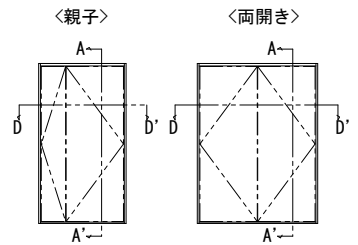

ドアリモ玄関ドアD30 納まり無

■断熱ドア ランマ無 親子・両開き

既設ドア：内付型（ハイドア）

内額縁：ラフォレスタ

外額縁：21

外観姿図

●ドア部 D2・D4（A-A' 断面）

●ドア部 親子・両開き D2・D4仕様（D-D' 断面）

※1 既存ドア枠の戸当りとラフォレスタ額縁の干渉を避けるため
新設ドア枠Wを小さくした場合の例です。