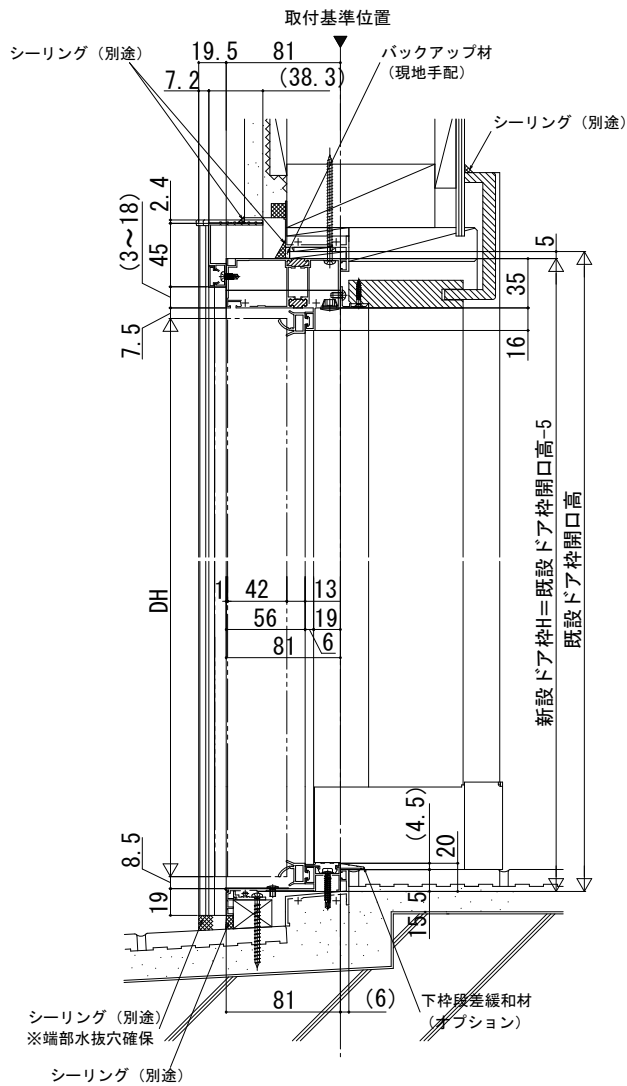

ドアリモ玄関ドアD30 納まり無

■断熱ドア ランマ無 親子・両開き

既設ドア：内付型（ハイドア）

内額縁：ラフォレスタ

外額縁：21

外観姿図

●ドア部 D2・D4（A-A' 断面）

●ドア部 親子・両開き D2・D4仕様（D-D' 断面）

※1 既存ドア枠の戸当りとラフォレスタ額縁の干渉を避けるため
新設ドア枠Wを小さくした場合の例です。