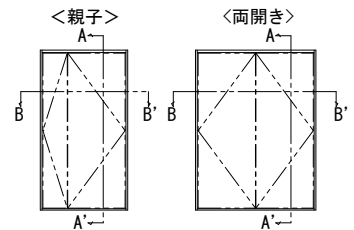

ドアリモ玄関ドアD30

■木製納まりの場合

新設ドア：断熱ドア D2仕様 親子・両開き枠

内額縁：ラフォレスト

外額縁：100

外観姿図

●ドア部 (A-A' 断面)

●ドア部 親子・両開き (B-B' 断面)