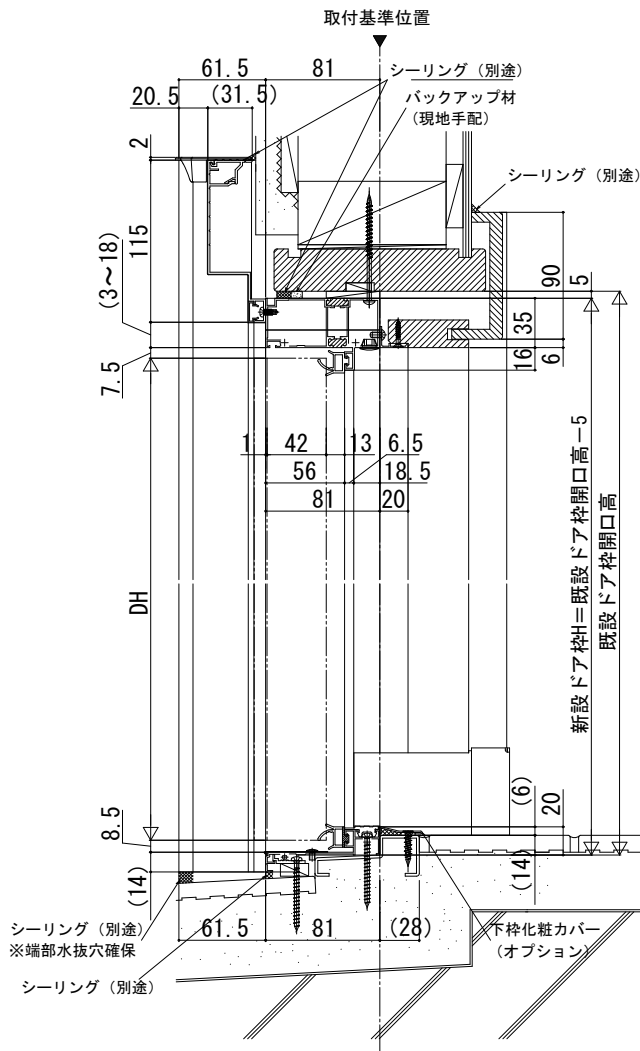

ドアリモ玄関ドアD30

■木製納まりの場合

新設ドア：断熱ドア D2仕様 親子・両開き枠

内額縁：ラフォレスト

外額縁：100

外観姿図

●ドア部 (A-A' 断面)

●ドア部 親子・両開き (B-B' 断面)