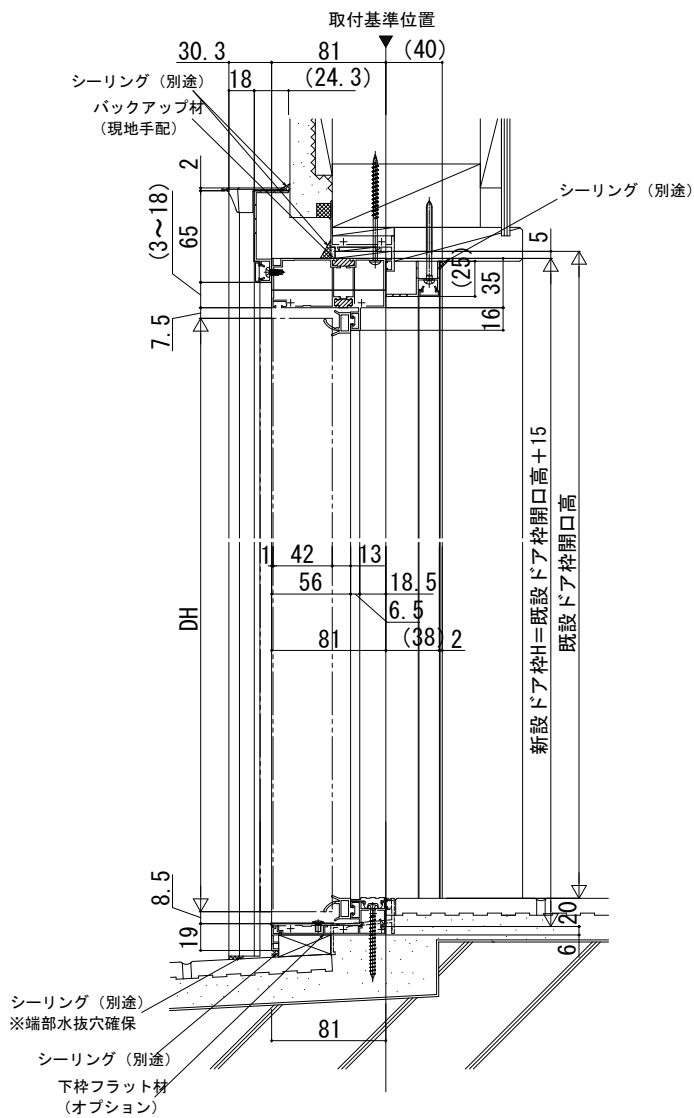

## ■下枠はつり・入隅納まりの場合

新設ドア：断熱ドア D2仕様 親子・両開き枠

既設ドア：内付型（ハイドア）

内額縁：40

外額縁：50・入隅側たて：21

外観姿図

## ●下枠はつりの場合 (A-A' 断面)

## ●入隅納まりの場合 (B-B' 断面)