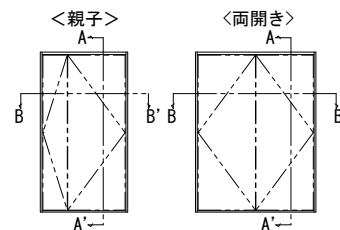

## ■下枠はつり・入隅納まりの場合

新設ドア：断熱ドア D2仕様 親子・両開き枠

既設ドア：内付型（ハイドア）

内額縁：40

外額縁：50・入隅側たて：21

外観姿図

## ●下枠はつりの場合 (A-A' 断面)

## ●入隅納まりの場合 (B-B' 断面)