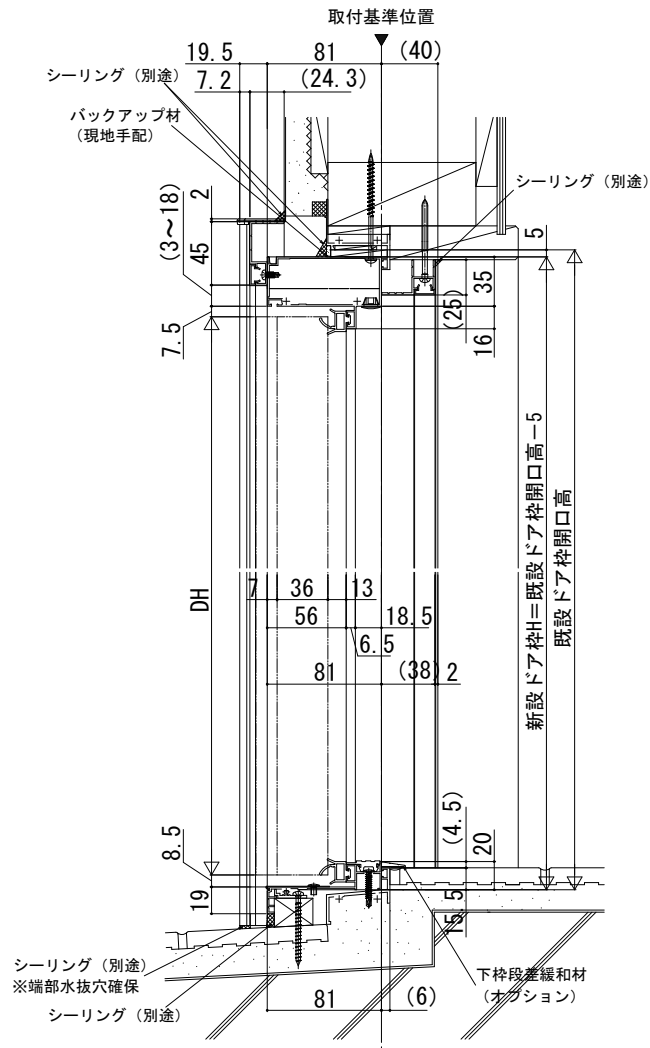

ドアリモ玄関ドアD30

■アルミドア ランマ無 片開き・親子・両開き・片袖FIX・両袖FIX・袖付親子枠

既設ドア：内付型（ハイドア）

内額縁：40

外額縁：21

●ドア部 (A-A' 断面)

●袖部 (B-B' 断面)