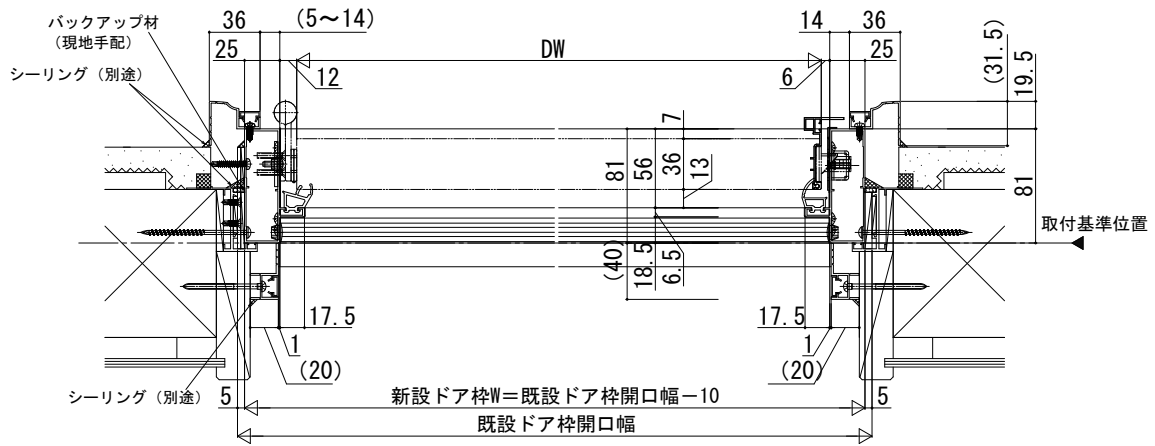

# ドアリモ玄関ドアD30

外觀姿図

## ●ドア部 片開き (C-C' 断面)

## ●ドア部 親子・両開き (D-D' 断面)