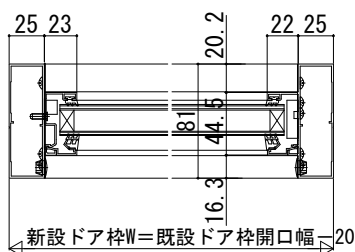

ドアリモ玄関ドアD30

外観姿図

<片開き (ランマ付)> <親子 (ランマ付)> <両開き (ランマ付)> <片袖FIX (ランマ付)> <袖付親子 (ランマ付)> <両袖FIX (ランマ付)>

●ランマ部 (C-C' 断面)

●ドア部 親子・両開き (D-D' 断面)

●片袖FIX・袖付親子 枠 ランマ部 (K-K' 断面)

●両袖FIX 枠 ランマ部 (L-L' 断面)