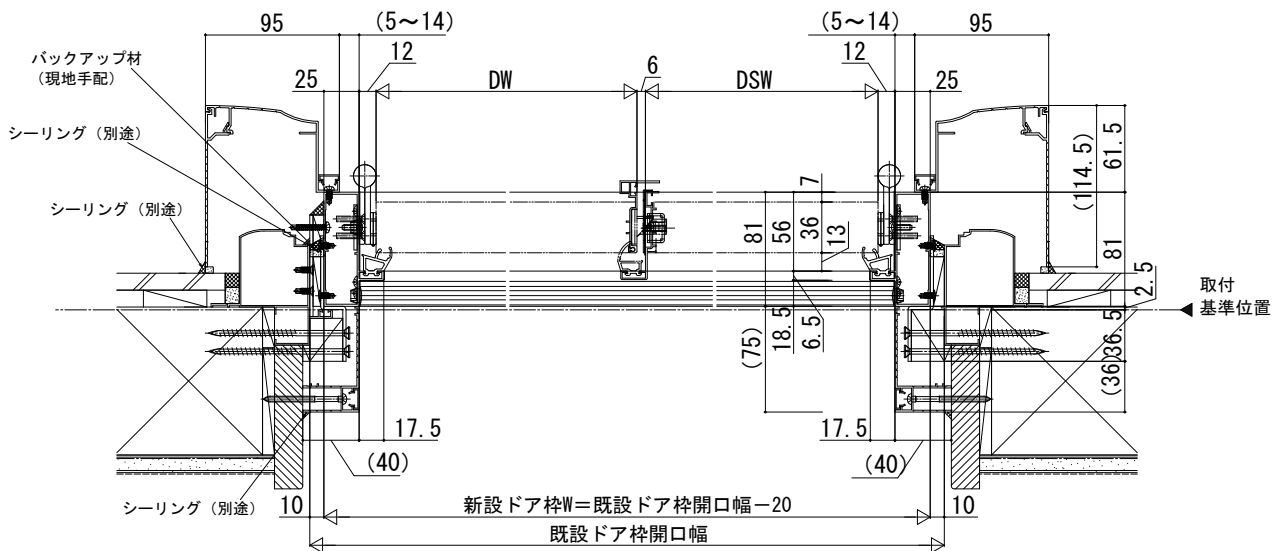

ドアリモ玄関ドアD30

外観姿図

<片開き (ランマ付)> <親子 (ランマ付)> <両開き (ランマ付)> <片袖FIX (ランマ付)> <袖付親子 (ランマ付)> <両袖FIX (ランマ付)>

●ランマ部 (C-C' 断面)

●ドア部 親子・両開き (D-D' 断面)

●片袖FIX・袖付親子 枠 ランマ部 (K-K' 断面)

●両袖FIX 枠 ランマ部 (L-L' 断面)