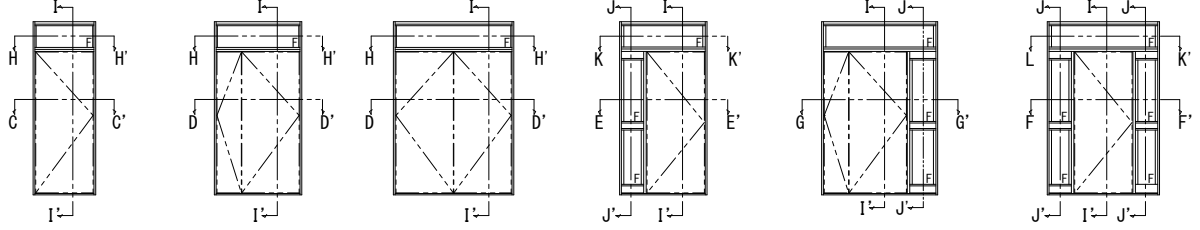

ドアリモ玄関ドアD30

外観姿図

<片開き (ランマ付)> <親子 (ランマ付)> <両開き (ランマ付)> <片袖FIX (ランマ付)> <袖付親子 (ランマ付)> <両袖FIX (ランマ付)>

●ランマ部 (C-C' 断面)

●ドア部 親子・両開き (D-D' 断面)

●片袖FIX・袖付親子 枠 ランマ部 (K-K' 断面)

●両袖FIX 枠 ランマ部 (L-L' 断面)