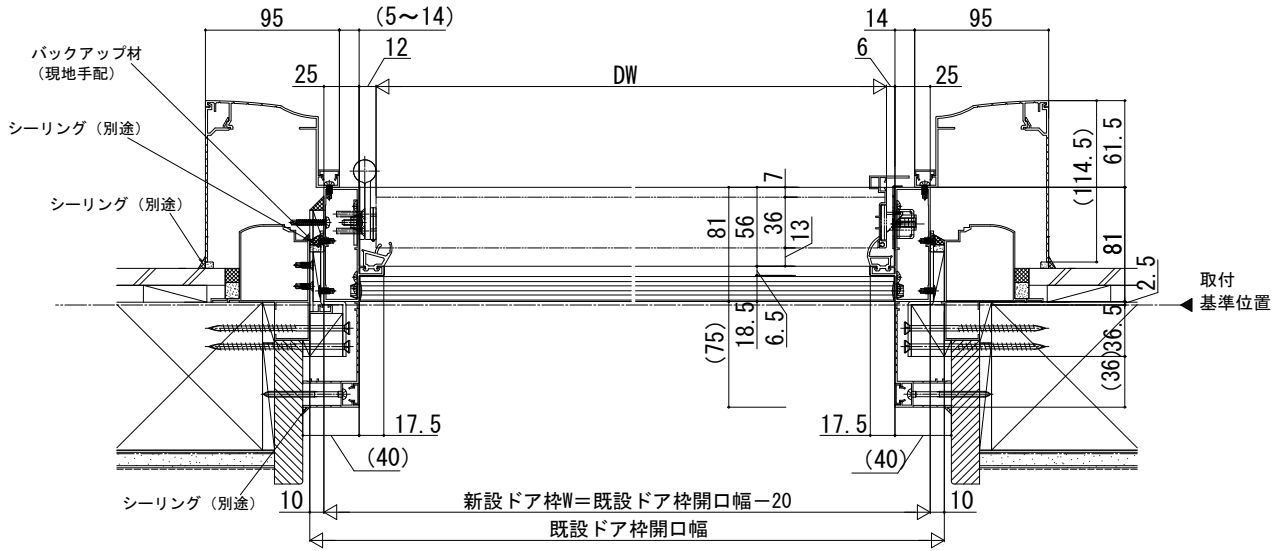

ドアリモ玄関ドアD30

外観姿図

<片開き (ランマ付)> <親子 (ランマ付)> <両開き (ランマ付)> <片袖FIX (ランマ付)> <袖付親子 (ランマ付)> <両袖FIX (ランマ付)>

●ランマ部 (C-C' 断面)

●ドア部 親子・両開き (D-D' 断面)

●片袖FIX・袖付親子 枠 ランマ部 (K-K' 断面)

●両袖FIX 枠 ランマ部 (L-L' 断面)