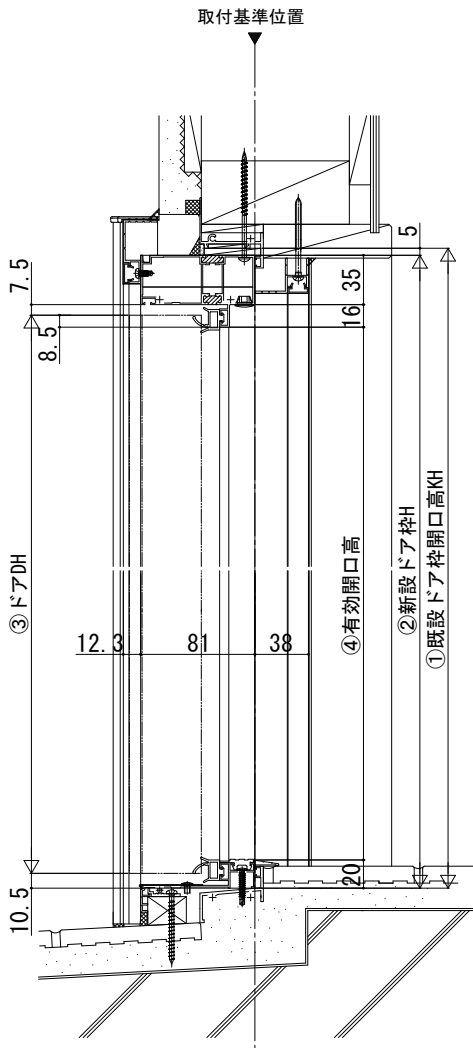

ドアリモ玄関ドアD30

■断熱ドア・アルミドア ランマ無 片開き・親子・両開き・片袖FIX・両袖FIX・袖付親子枠
既設ドア：内付型

●ランマ無し
標準枠納まりの場合

●ランマ無し
標準枠+下枠フラット材納まりの場合

●フラット枠納まりの場合