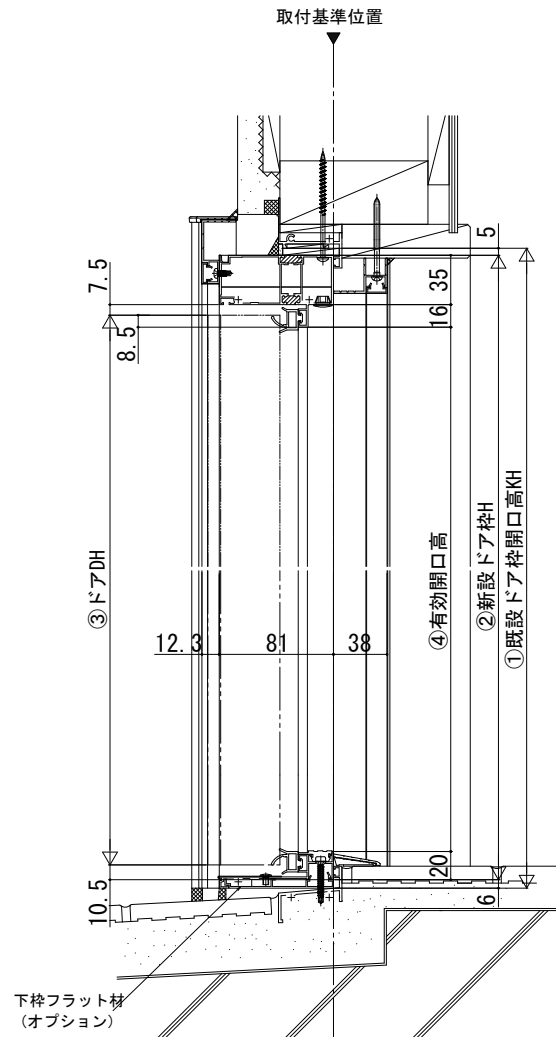

ドアリモ玄関ドアD30

■断熱ドア・アルミドア ランマ無 片開き・親子・両開き・片袖FIX・両袖FIX・袖付親子枠
既設ドア：内付型

●ランマ無し
標準枠納まりの場合

●ランマ無し
標準枠+下枠フラット材納まりの場合

●フラット枠納まりの場合