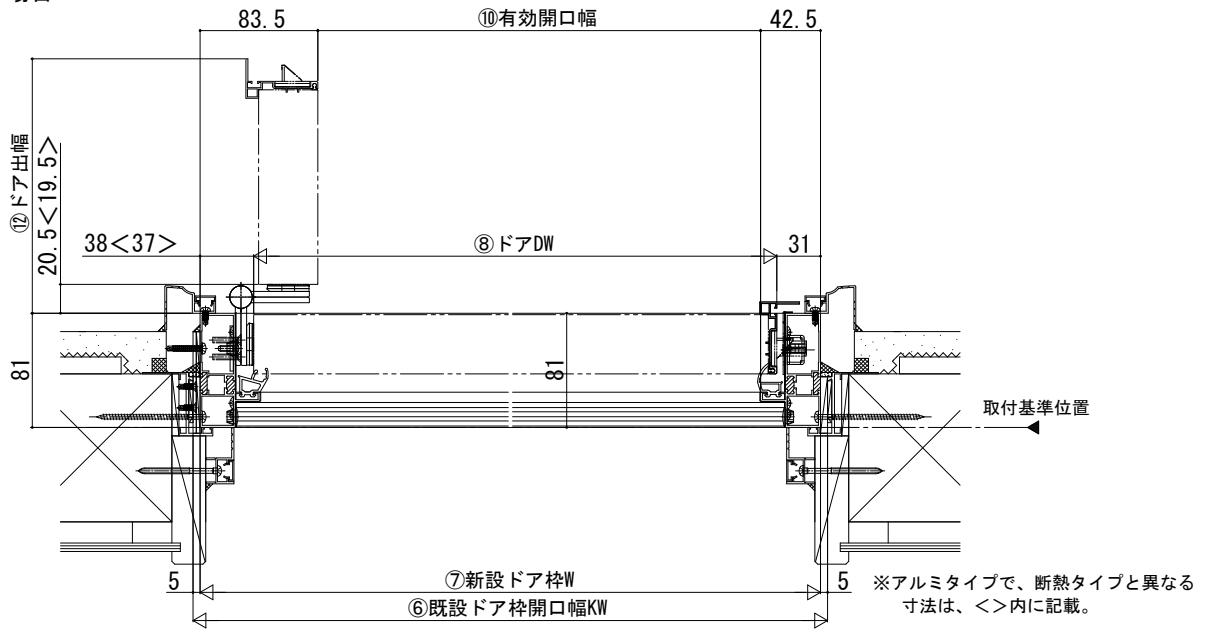

# ドアリモ玄関ドアD30

■断熱ドア・アルミドア ランマ無 片開き・親子・両開き・片袖FIX・両袖FIX・袖付親子枠  
既設ドア：内付型

●片開き枠の場合

●親子・両開き枠の場合