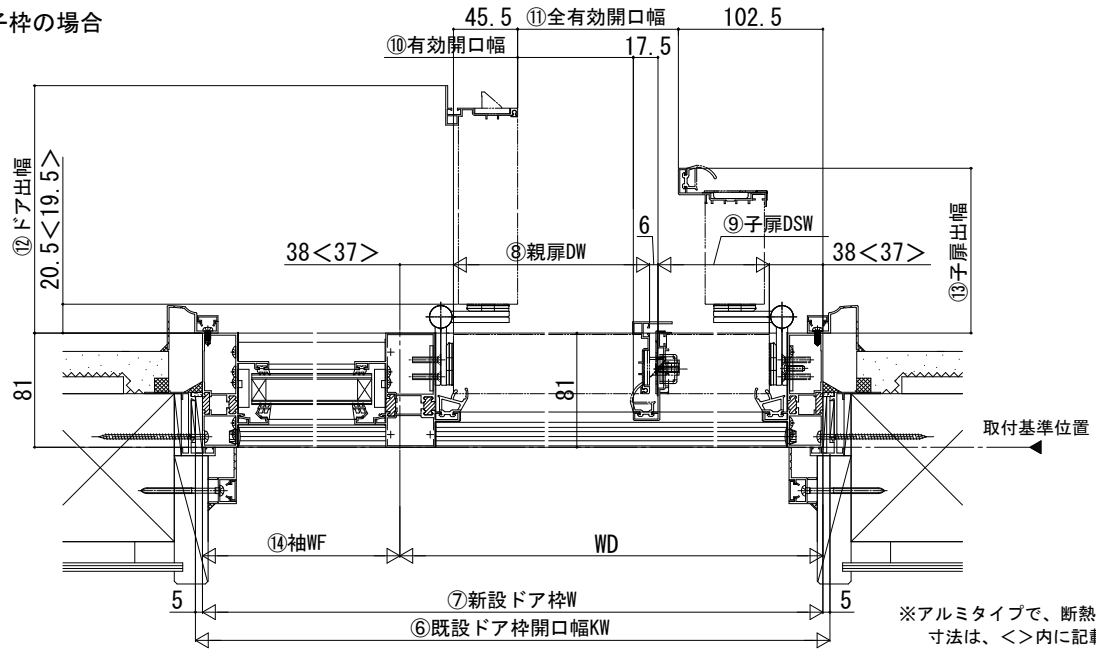

ドアリモ玄関ドアD30

■断熱ドア・アルミドア ランマ無 片開き・親子・両開き・片袖FIX・両袖FIX・袖付親子枠
既設ドア：内付型

●袖付親子枠の場合

※アルミタイプで、断熱タイプと異なる寸法は、<>内に記載。