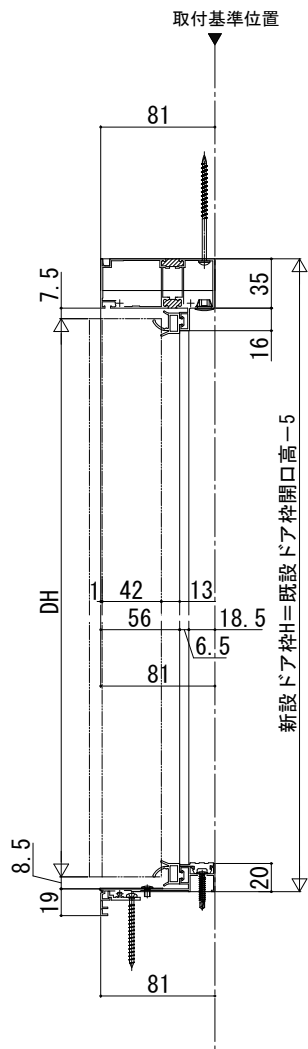

ドアリモ玄関ドアD30 納まり無

■断熱ドア D2仕様 ランマ無 片開き・親子・両開き・片袖FIX・両袖FIX・袖付親子枠
 既設ドア：内付型（ハイドア）

●ドア部 D2仕様（A-A' 断面）

●袖部 D2仕様（B-B' 断面）