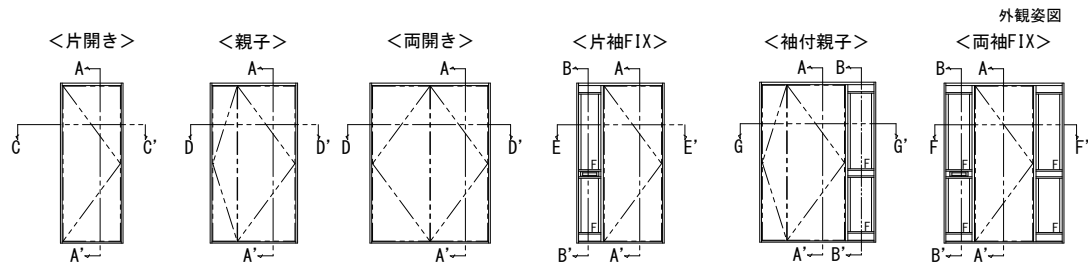

# ドアリモ玄関ドアD30 納まり無

外観姿図

## ● ドア部 片開き D2仕様 (C-C' 断面)

## ● ドア部 親子・両開き D2仕様 (D-D' 断面)