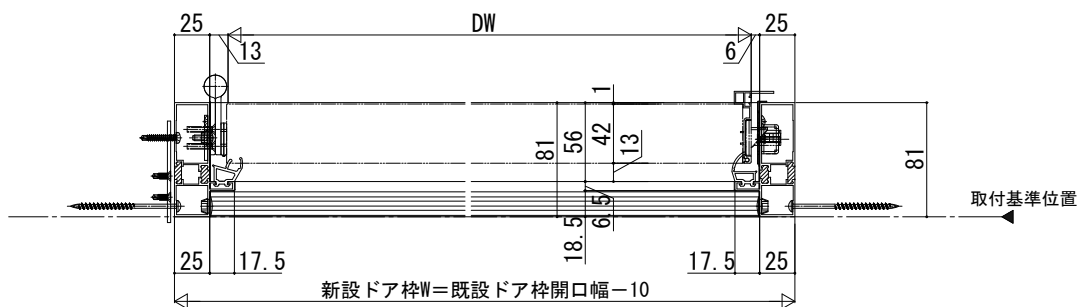

# ドアリモ玄関ドアD30 納まり無

外観姿図

## ● ドア部 片開き D2仕様 (C-C' 断面)

## ● ドア部 親子・両開き D2仕様 (D-D' 断面)