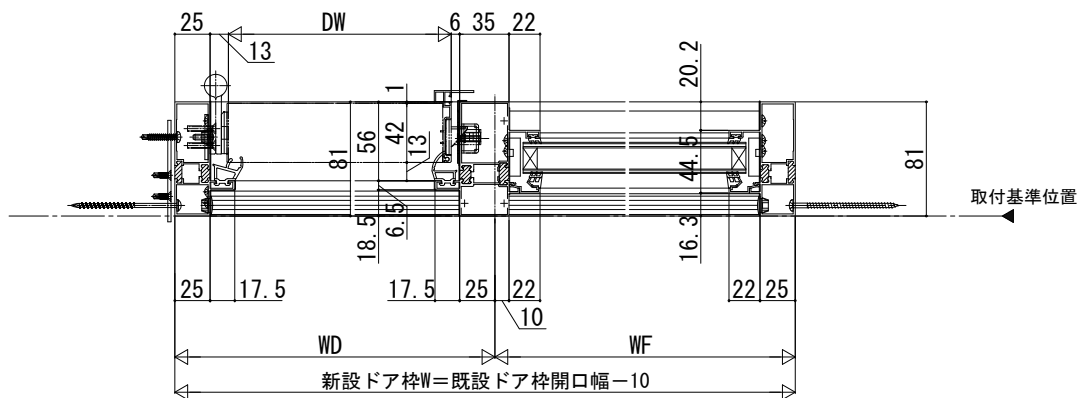

ドアリモ玄関ドアD30 納まり無

● ドア部 片袖 F I X 枠 D2仕様 (E-E' 断面)

● ドア部 両袖 F I X 枠 D2仕様 (F-F' 断面)

● ドア部 袖付親子枠 D2仕様 (G-G' 断面)