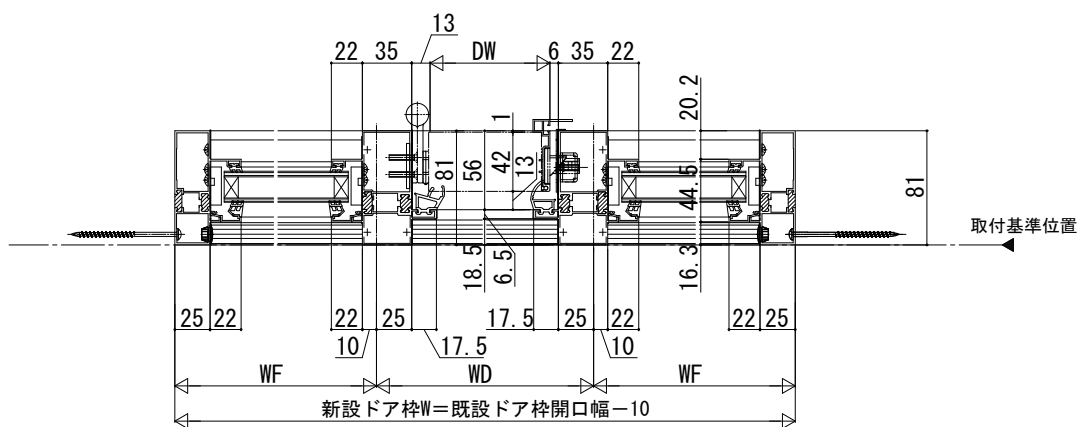

ドアリモ玄関ドアD30 納まり無

● ドア部 片袖 F I X 枠 D2仕様 (E-E' 断面)

● ドア部 両袖 F I X 枠 D2仕様 (F-F' 断面)

● ドア部 袖付親子枠 D2仕様 (G-G' 断面)