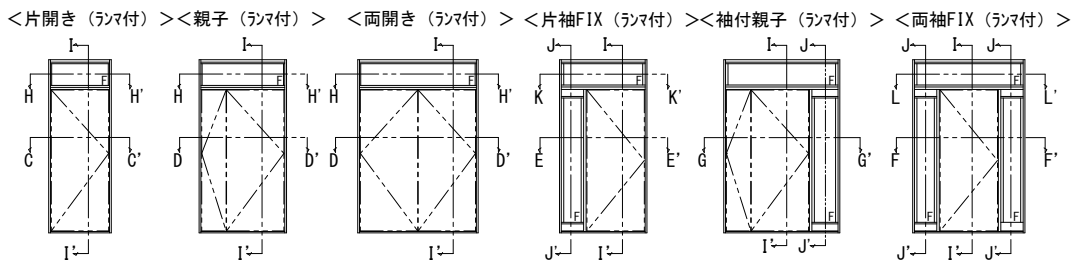

# ドアリモ玄関ドアD30 納まり無

外觀姿図

● ドア部 片開き D2仕様 (C-C' 断面)

● ドア部 親子・両開き D2仕様 (D-D' 断面)

● 片袖 F I X ・ 袖付親子枠 ランマ部 D2仕様 (K-K' 断面)

● 両袖 F I X 枠 ランマ部 D2仕様 (L-L' 断面)