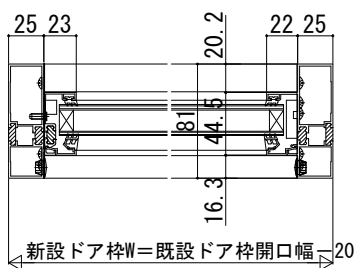

# ドアリモ玄関ドアD30 納まり無

外觀姿図

● ドア部 片開き D2仕様 (C-C' 断面)

● ドア部 親子・両開き D2仕様 (D-D' 断面)

● 片袖 F I X ・ 袖付親子枠 ランマ部 D2仕様 (K-K' 断面)

● 両袖 F I X 枠 ランマ部 D2仕様 (L-L' 断面)