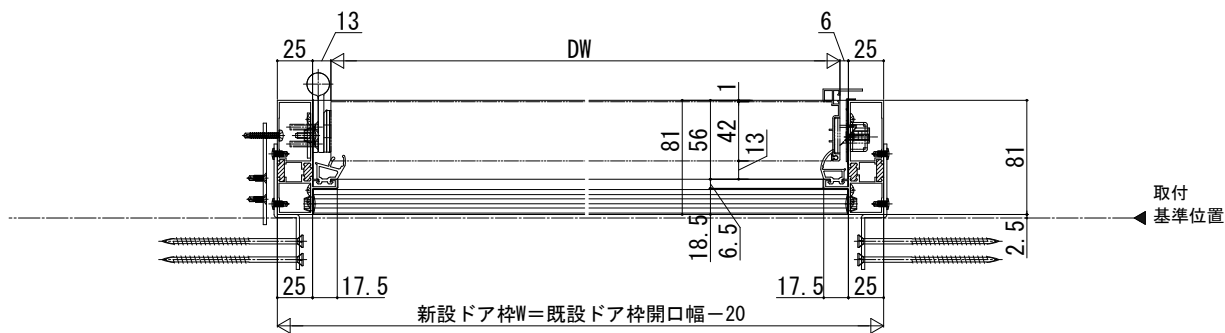

# ドアリモ玄関ドアD30 納まり無

外觀姿図

● ドア部 片開き D2仕様 (C-C' 断面)

● ドア部 親子・両開き D2仕様 (D-D' 断面)

● 片袖 F I X ・ 袖付親子枠 ランマ部 D2仕様 (K-K' 断面)

● 両袖 F I X 枠 ランマ部 D2仕様 (L-L' 断面)