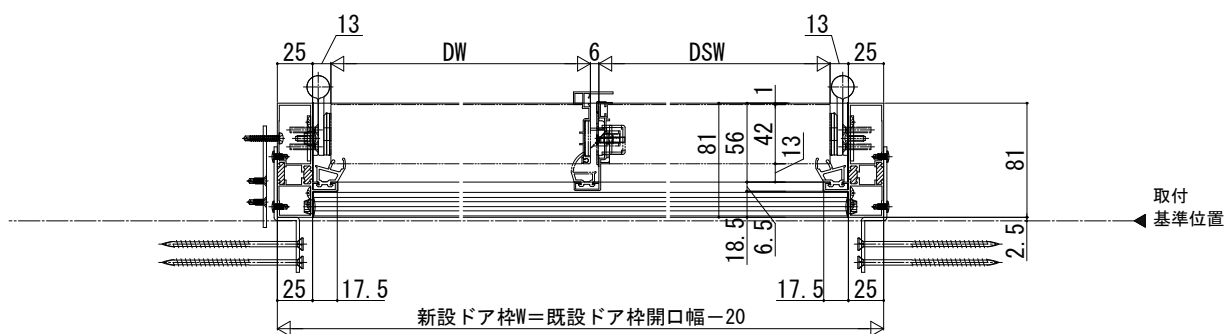

# ドアリモ玄関ドアD30 納まり無

外觀姿図

● ドア部 片開き D2仕様 (C-C' 断面)

● ドア部 親子・両開き D2仕様 (D-D' 断面)

● 片袖 F I X ・ 袖付親子枠 ランマ部 D2仕様 (K-K' 断面)

● 両袖 F I X 枠 ランマ部 D2仕様 (L-L' 断面)