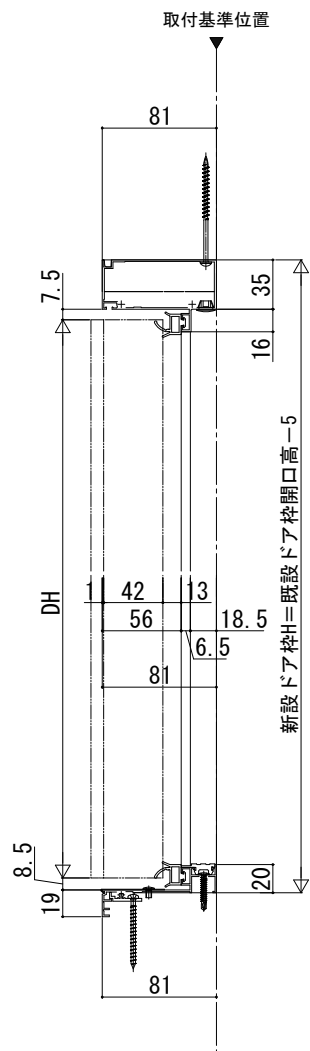

# ドアリモ玄関ドアD30 納まり無

■断熱ドア D4仕様 ランマ無 片開き・親子・両開き・片袖FIX・両袖FIX・袖付親子枠  
既設ドア：内付型（ハイドア）

●ドア部 D4仕様（A-A' 断面）

●袖部 D4仕様（B-B' 断面）