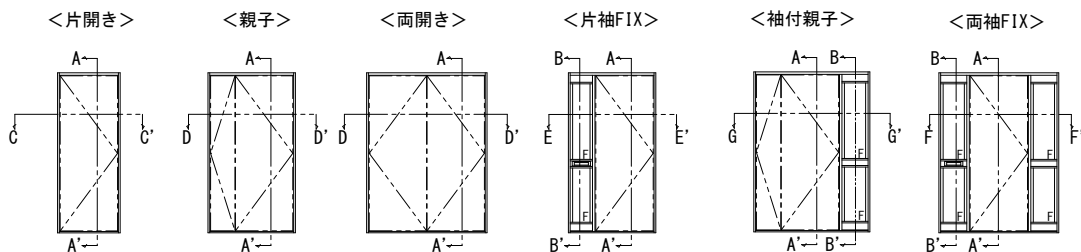

ドアリモ玄関ドアD30 納まり無

外観姿図

● ドア部 片開き D4仕様 (C-C' 断面)

● ドア部 親子・両開き D4仕様 (D-D' 断面)