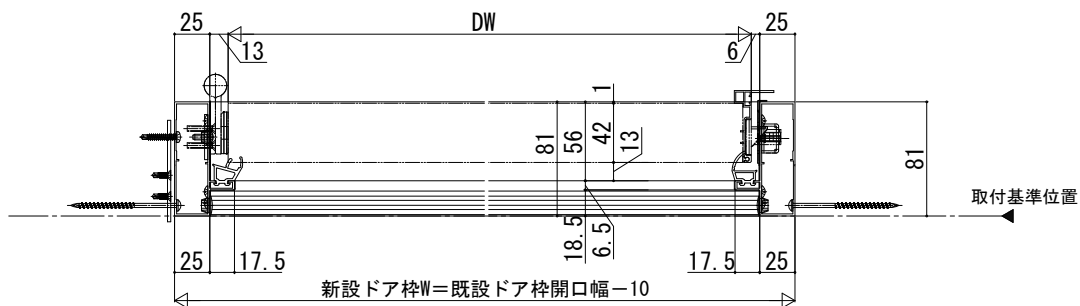

ドアリモ玄関ドアD30 納まり無

外観姿図

● ドア部 片開き D4仕様 (C-C' 断面)

● ドア部 親子・両開き D4仕様 (D-D' 断面)