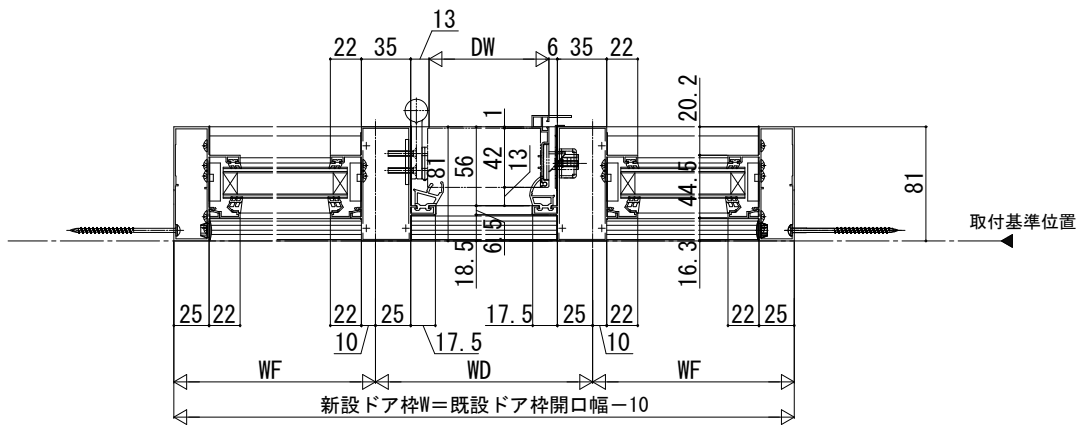

ドアリモ玄関ドアD30 納まり無

● ドア部 片袖 FI X 枠 D4仕様 (E-E' 断面)

● ドア部 両袖 FI X 枠 D4仕様 (F-F' 断面)

● ドア部 袖付親子枠 D4仕様 (G-G' 断面)