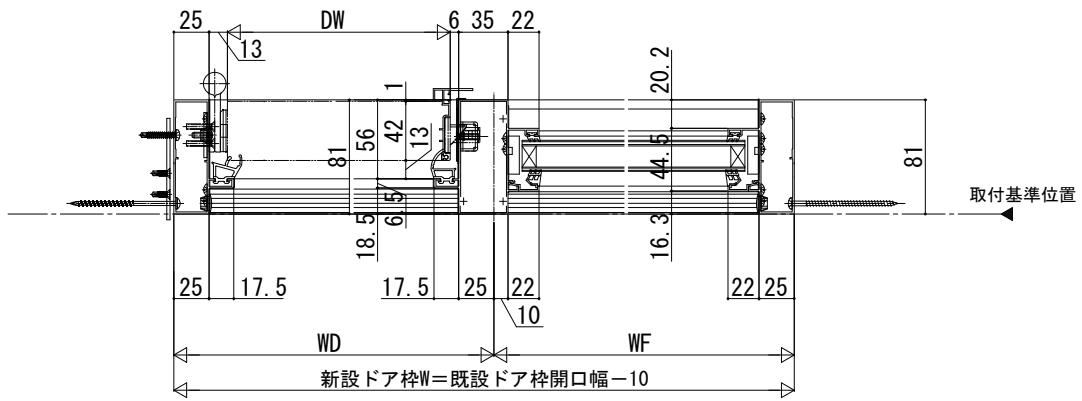

ドアリモ玄関ドアD30 納まり無

● ドア部 片袖 FI X 枠 D4仕様 (E-E' 断面)

● ドア部 両袖 FI X 枠 D4仕様 (F-F' 断面)

● ドア部 袖付親子枠 D4仕様 (G-G' 断面)