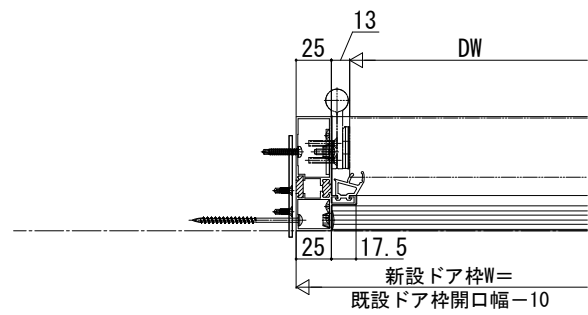

ドアリモ玄関ドアD30 納まり無

■断熱ドア D2仕様 ランマ無 片開き枠
既設ドア：内付型（アプローズ）

●ドア部 (A-A' 断面)

●ドア部 片開き (B-B' 断面)