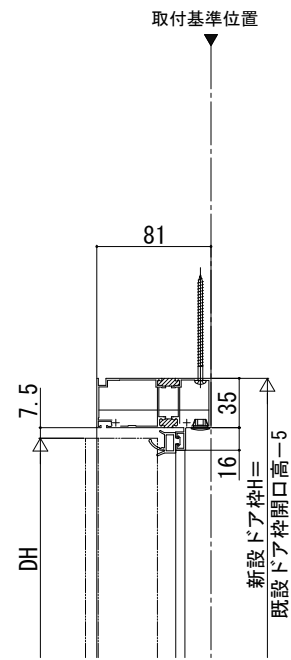

ドアリモ玄関ドアD30 納まり無

■断熱ドア D2仕様 ランマ無 片開き枠
既設ドア：内付型（アプローズ）

●ドア部 (A-A' 断面)

●ドア部 片開き (B-B' 断面)