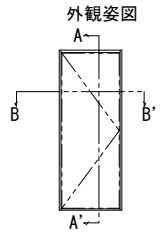

ドアリモ玄関ドアD30 納まり無

■断熱ドア D2仕様 ランマ無 片開き枠
既設ドア：内付型（アプローズ）

●ドア部 (A-A' 断面)

●ドア部 片開き (B-B' 断面)