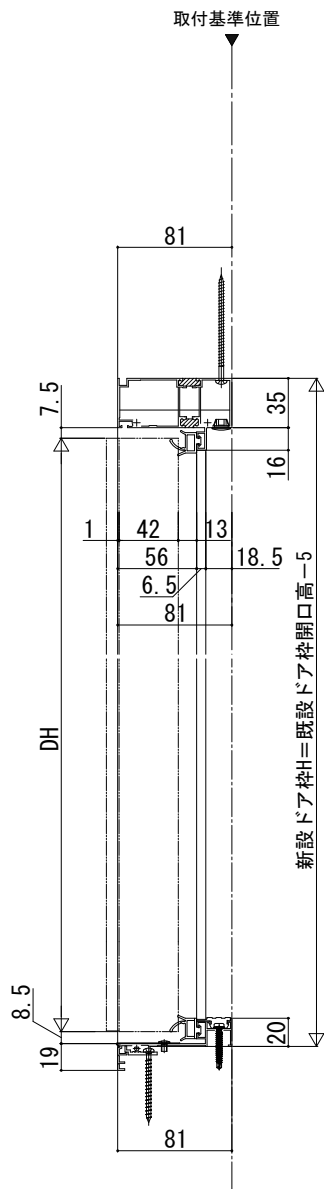

ドアリモ玄関ドアD30 納まり無

■断熱ドア D2仕様 ランマ無 片開き枠
既設ドア：内付型（アプローズ）

●ドア部 (A-A' 断面)

●ドア部 片開き (B-B' 断面)