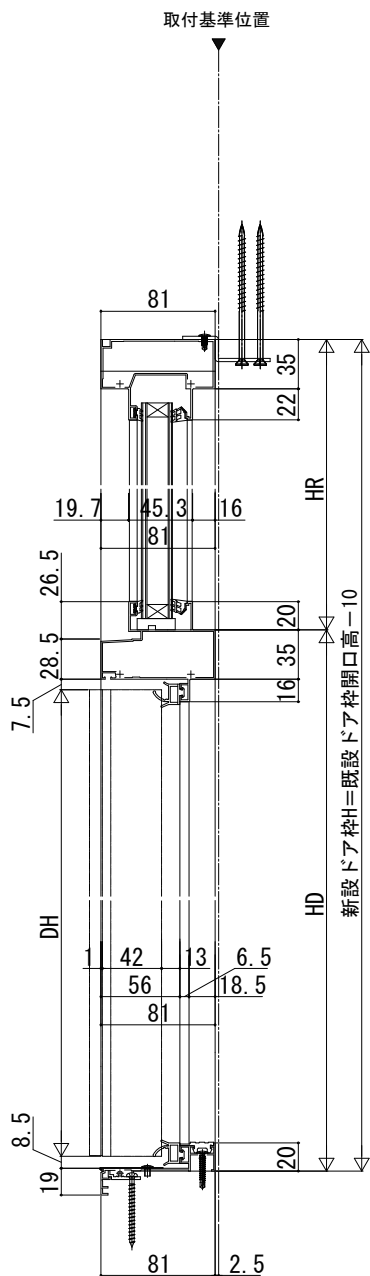

ドアリモ玄関ドアD30 納まり無

■断熱ドア D4仕様 ランマ付 片開き・親子・両開き・片袖FIX・両袖FIX枠
既設ドア：半外付型（プロント）

●ドア部 D4 (I-I' 断面)

●袖部 D4 (J-J' 断面)

●片袖FIX・片袖FIX親子枠 ランマ部 D4仕様 (K-K' 断面) ●両袖FIX枠 ランマ部 D4仕様 (L-L' 断面)