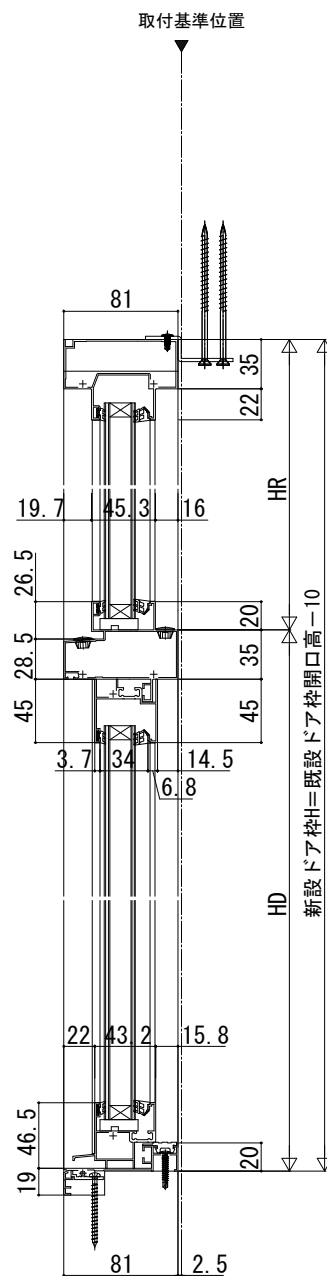

ドアリモ玄関ドアD30 納まり無

■断熱ドア D4仕様 ランマ付 片開き・親子・両開き・片袖FIX・両袖FIX枠
既設ドア：半外付型（プロント）

●ドア部 D4 (I-I' 断面)

●袖部 D4 (J-J' 断面)

●片袖FIX・片袖FIX親子枠 ランマ部 D4仕様 (K-K' 断面) ●両袖FIX枠 ランマ部 D4仕様 (L-L' 断面)