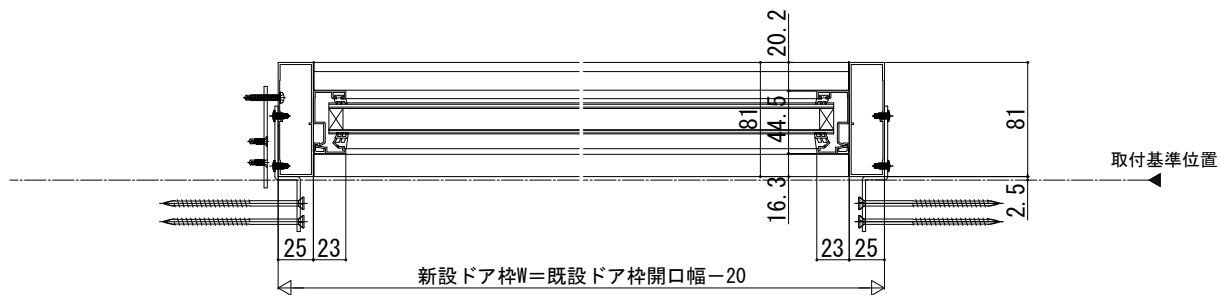

# ドアリモ玄関ドアD30 納まり無

●ランマ部 D4仕様 (H-H' 断面)

●ドア部 片開き D4仕様 (C-C' 断面)

●ドア部 親子・両開き D4仕様 (D-D' 断面)