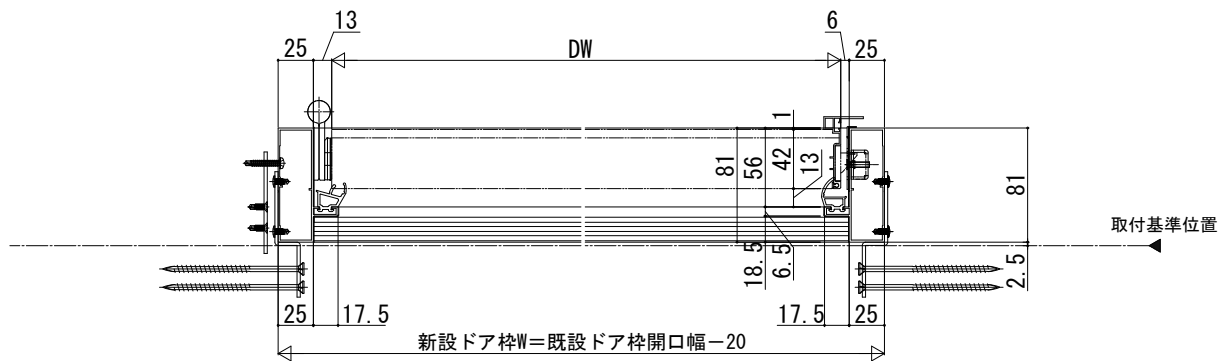

# ドアリモ玄関ドアD30 納まり無

●ランマ部 D4仕様 (H-H' 断面)

●ドア部 片開き D4仕様 (C-C' 断面)

●ドア部 親子・両開き D4仕様 (D-D' 断面)