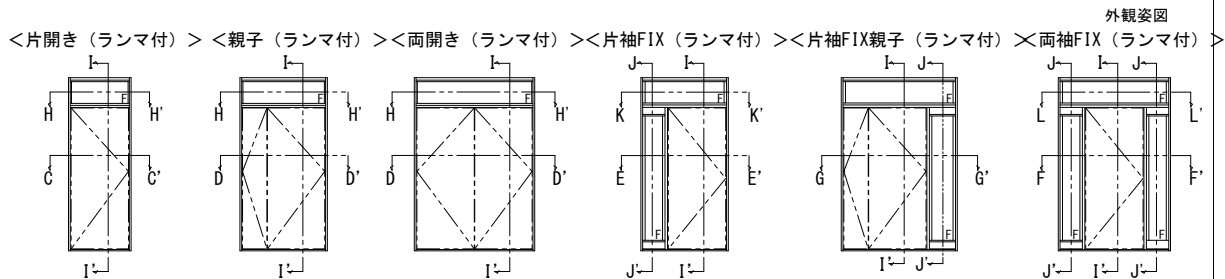

# ドアリモ玄関ドアD30 納まり無

●ランマ部 D4仕様 (H-H' 断面)

●ドア部 片開き D4仕様 (C-C' 断面)

●ドア部 親子・両開き D4仕様 (D-D' 断面)